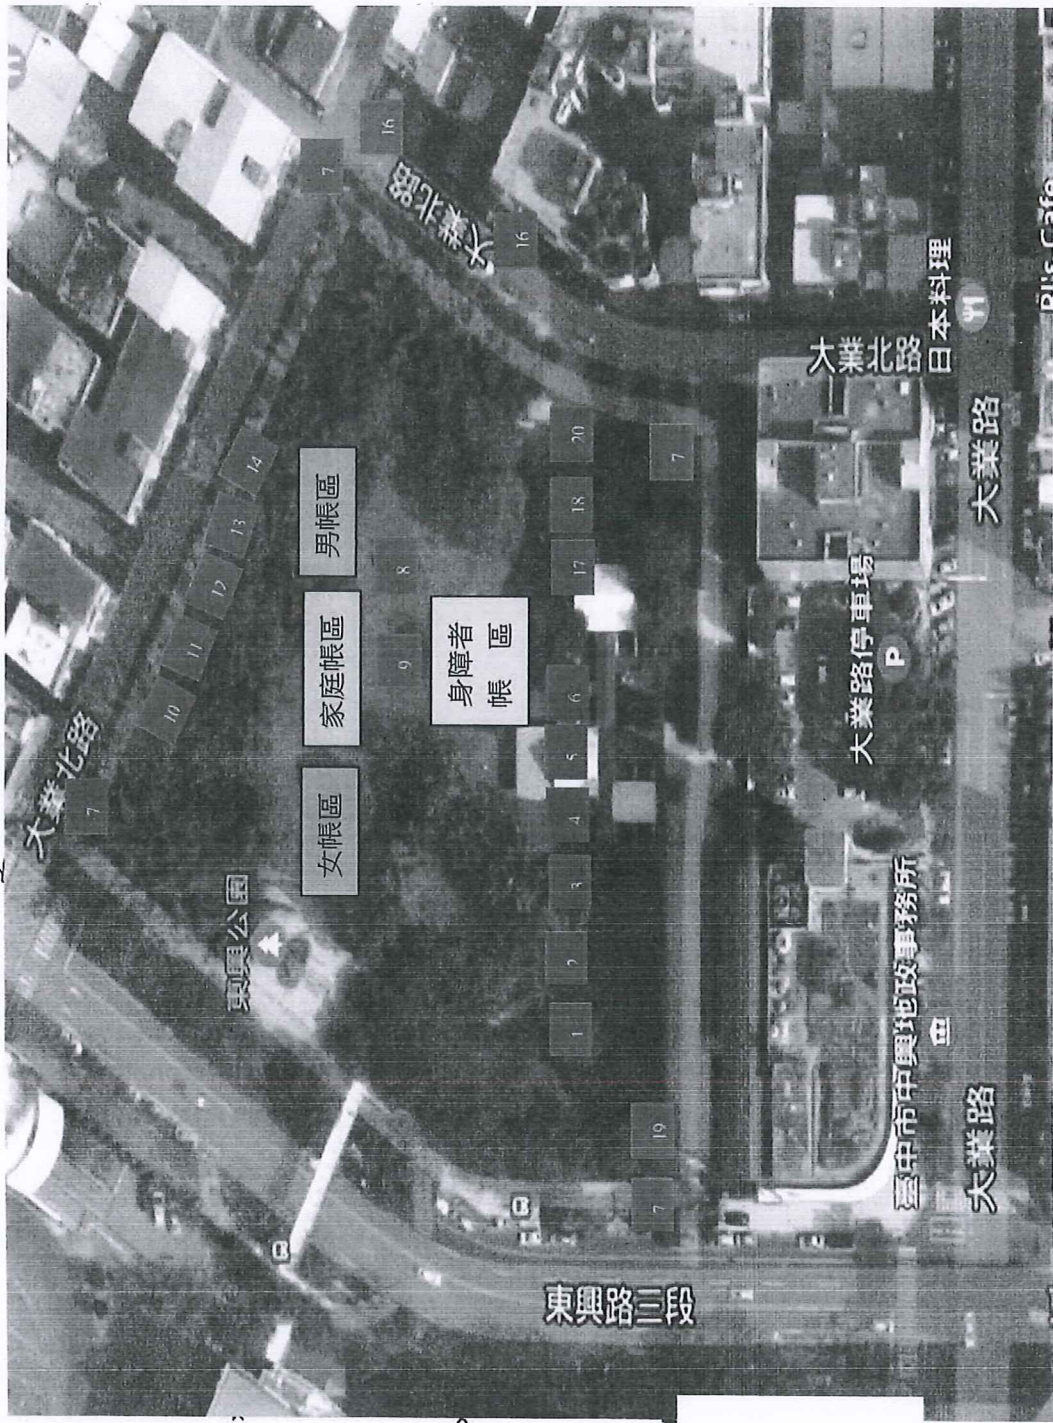

臺中市西區避難收容處所配置圖

大勇國小 活動中心(2樓)-有電梯

臺中市西區避難收容處所配置圖
萬壽公園(1樓)-無電梯

- 1 安置登記處
- 2 醫護站
- 3 廣播站
- 4 物資管理處
- 5 器材倉庫
- 6 指揮中心
- 7 公園設施配置圖 X5
- 8 伙食區
- 9 帳篷區
- 10 淋浴室
- 11 曬衣場
- 12 公共廁所
- 13 臨時垃圾場
- 14 臨時廁所設置區 X2
- 15 消防蓄水池
- 16 消防栓
- 17 自來水取水站
- 18 維生貯水槽
- 19 公共電話
- 20 宗教安慰區
- ◀ 主要入口
- ◀ 次要入口
- ◀ 汽車入口
- 主要動線
- - - 次要動線
- ◄ 取水動線

	防火植物-福木(天然風旁)
	防火植物-榕樹
	公佈欄
	涼亭
	雕塑品
	公共廁所

臺中市西區避難收容處所配置圖
東興公園(1樓)-無電梯

- 東興公園(1樓)-無電梯設施配置圖：
- 1 安置登記處
 - 2 醫護站
 - 3 廣播站
 - 4 物資管理處
 - 5 器材倉庫
 - 6 指揮中心
 - 7 公園設施配置圖
 - 8 伙食區
 - 9 帳篷區
 - 10 淋浴區
 - 11 曬衣場
 - 12 公共廁所
 - 13 臨時垃圾場
 - 14 臨時廁所設置區
 - 15 消防蓄水池
 - 16 消防栓
 - 17 自來水取水站
 - 18 維生貯水槽
 - 19 公共電話
 - 20 宗教安慰區