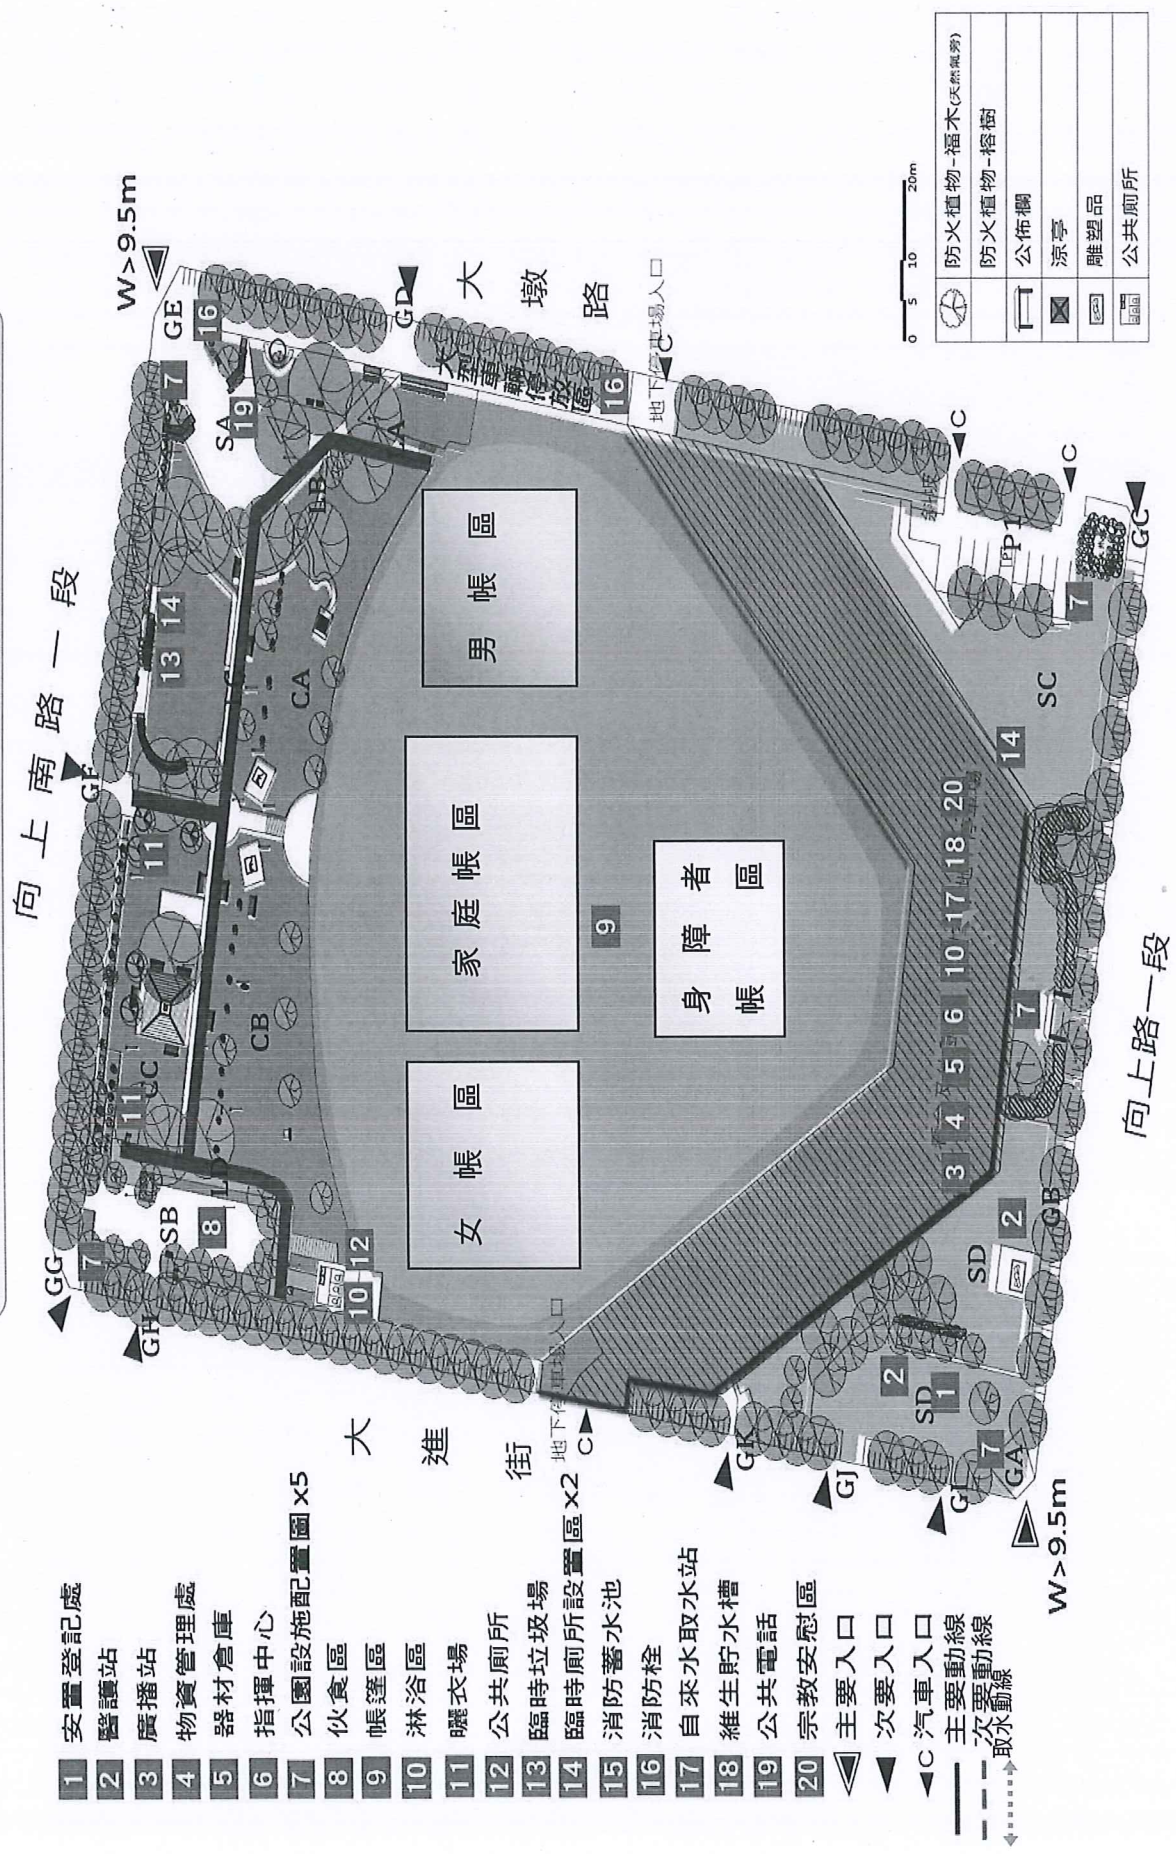

臺中市西區避難收容處所配置圖

西區區公所 禮堂(4樓)- 有電梯
有樓梯

臺中市西區避難收容處所配置圖

和龍民龍聯合里活動中心 (1樓) - 無電梯
無樓梯

臺中市西區避難收容處所配置圖

中正國小 中正館(1樓)-無電梯

臺中市西區避難收容處所配置圖

忠明國小 忠明館(1樓)-無電梯

臺中市西區避難收容處所配置圖

忠明高中 忠明館(1樓)-

無電梯
有樓梯

臺中市西區避難收容處所配置圖

忠明高中 忠明館(2樓)-

無電梯
有樓梯

臺中市西區避難收容處所配置圖

忠信國小 忠信堂(1樓)- 無電梯
有樓梯

臺中市西區避難收容處所配置圖

大勇國小 活動中心(2樓)-有電梯

臺中市西區避難收容處所配置圖
萬壽公園(1樓)-無電梯

- 1 安置登記處
- 2 醫護站
- 3 廣播站
- 4 物資管理處
- 5 器材倉庫
- 6 指揮中心
- 7 公園設施配置圖 X5
- 8 伙食區
- 9 帳篷區
- 10 淋浴室
- 11 曬衣場
- 12 公共廁所
- 13 臨時垃圾場
- 14 臨時廁所設置區 X2
- 15 消防蓄水池
- 16 消防栓
- 17 自來水取水站
- 18 維生貯水槽
- 19 公共電話
- 20 宗教安慰區
- ◀ 主要入口
- ◀ 次要入口
- ◀ 汽車入口
- 主要動線
- - - 次要動線
- ◄ 取水動線

	防火植物-福木(天然風旁)
	防火植物-榕樹
	公佈欄
	涼亭
	雕塑品
	公共廁所

臺中市西區避難收容處所配置圖
東興公園(1樓)-無電梯

- 東興公園(1樓)-無電梯設施配置圖：
- 1 安置登記處
 - 2 醫護站
 - 3 廣播站
 - 4 物資管理處
 - 5 器材倉庫
 - 6 指揮中心
 - 7 公園設施配置圖
 - 8 伙食區
 - 9 帳篷區
 - 10 淋浴區
 - 11 曬衣場
 - 12 公共廁所
 - 13 臨時垃圾場
 - 14 臨時廁所設置區
 - 15 消防蓄水池
 - 16 消防栓
 - 17 自來水取水站
 - 18 維生貯水槽
 - 19 公共電話
 - 20 宗教安慰區