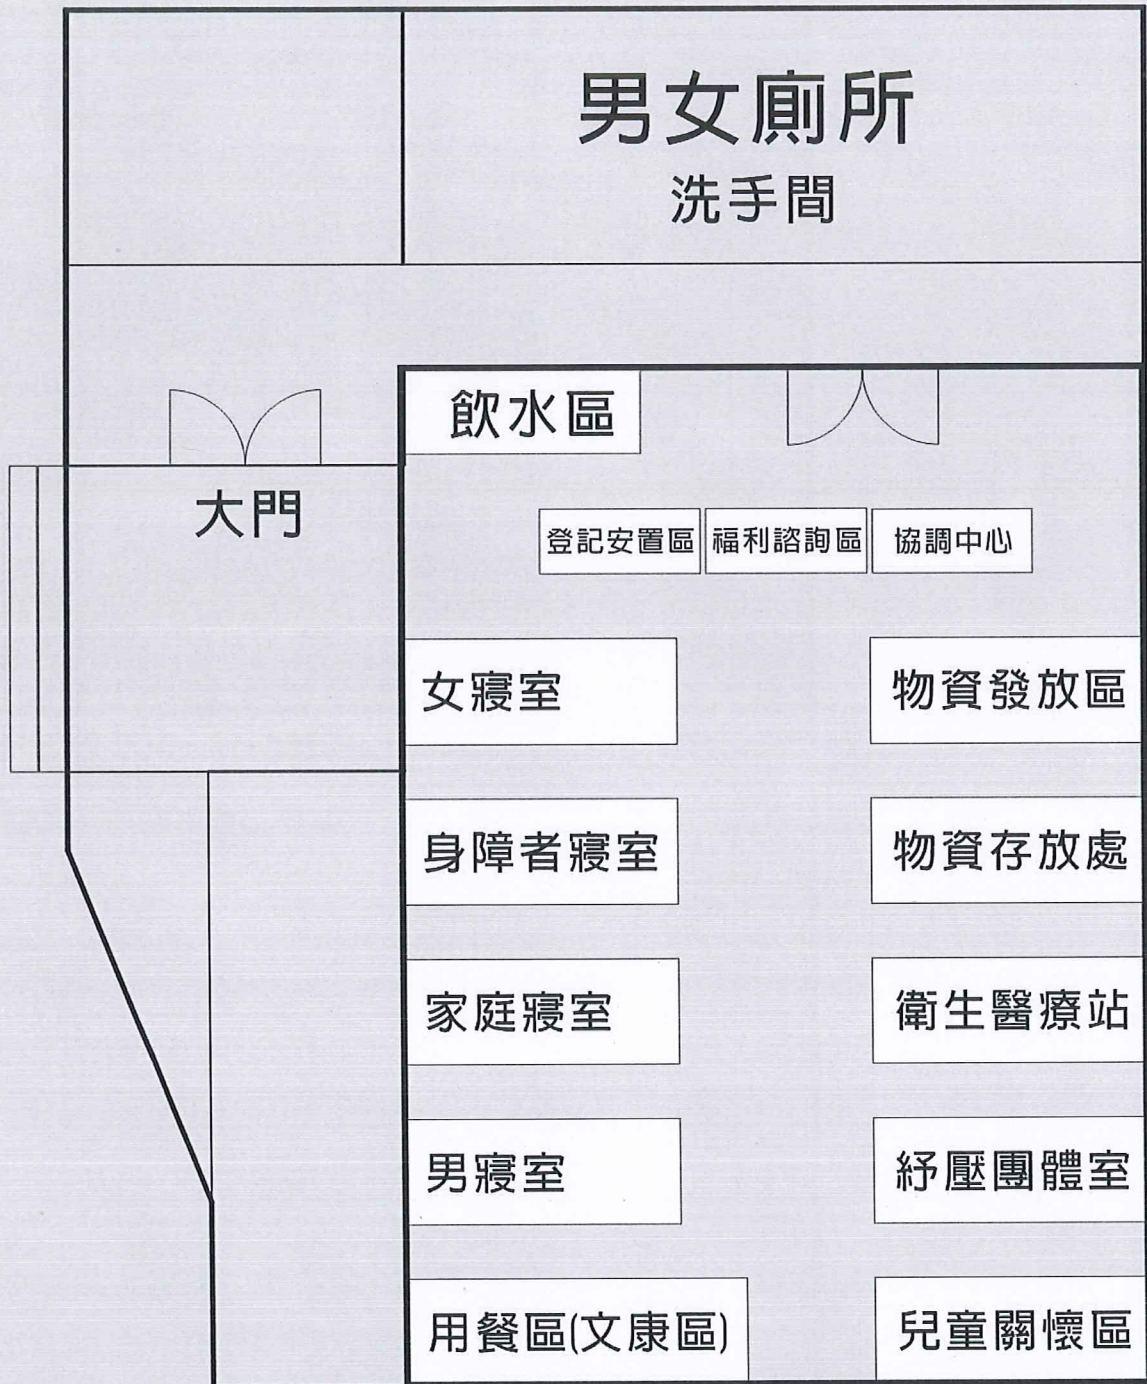

臺中市西區避難收容處所配置圖

西區區公所 禮堂(4樓)- 有電梯
有樓梯

臺中市西區避難收容處所配置圖

和龍民龍聯合里活動中心 (1樓) - 無電梯
無樓梯

臺中市西區避難收容處所配置圖

中正國小 中正館(1樓)-無電梯

臺中市西區避難收容處所配置圖

忠明國小 忠明館(1樓)-無電梯

臺中市西區避難收容處所配置圖

忠明高中 忠明館(1樓)-

無電梯
有樓梯

臺中市西區避難收容處所配置圖

忠明高中 忠明館(2樓)-

無電梯
有樓梯

臺中市西區避難收容處所配置圖

忠信國小 忠信堂(1樓)- 無電梯
有樓梯

臺中市西區避難收容處所配置圖

大勇國小 活動中心(2樓)-有電梯

臺中市西區避難收容處所配置圖
萬壽公園(1樓)-無電梯

- 1 安置登記處
- 2 醫護站
- 3 廣播站
- 4 物資管理處
- 5 器材倉庫
- 6 指揮中心
- 7 公園設施配置圖 X5
- 8 伙食區
- 9 帳篷區
- 10 淋浴室
- 11 曬衣場
- 12 公共廁所
- 13 臨時垃圾場
- 14 臨時廁所設置區 X2
- 15 消防蓄水池
- 16 消防栓
- 17 自來水取水站
- 18 維生貯水槽
- 19 公共電話
- 20 宗教安慰區
- ◀ 主要入口
- ◀ 次要入口
- ◀ 汽車入口
- 主要動線
- - - 次要動線
- ◄ 取水動線

	防火植物-福木(天然風旁)
	防火植物-榕樹
	公佈欄
	涼亭
	雕塑品
	公共廁所

臺中市西區避難收容處所配置圖
東興公園(1樓)-無電梯

- 東興公園(1樓)-無電梯設施配置圖：
- 1 安置登記處
 - 2 醫護站
 - 3 廣播站
 - 4 物資管理處
 - 5 器材倉庫
 - 6 指揮中心
 - 7 公園設施配置圖
 - 8 伙食區
 - 9 帳篷區
 - 10 淋浴區
 - 11 曬衣場
 - 12 公共廁所
 - 13 臨時垃圾場
 - 14 臨時廁所設置區
 - 15 消防蓄水池
 - 16 消防栓
 - 17 自來水取水站
 - 18 維生貯水槽
 - 19 公共電話
 - 20 宗教安慰區