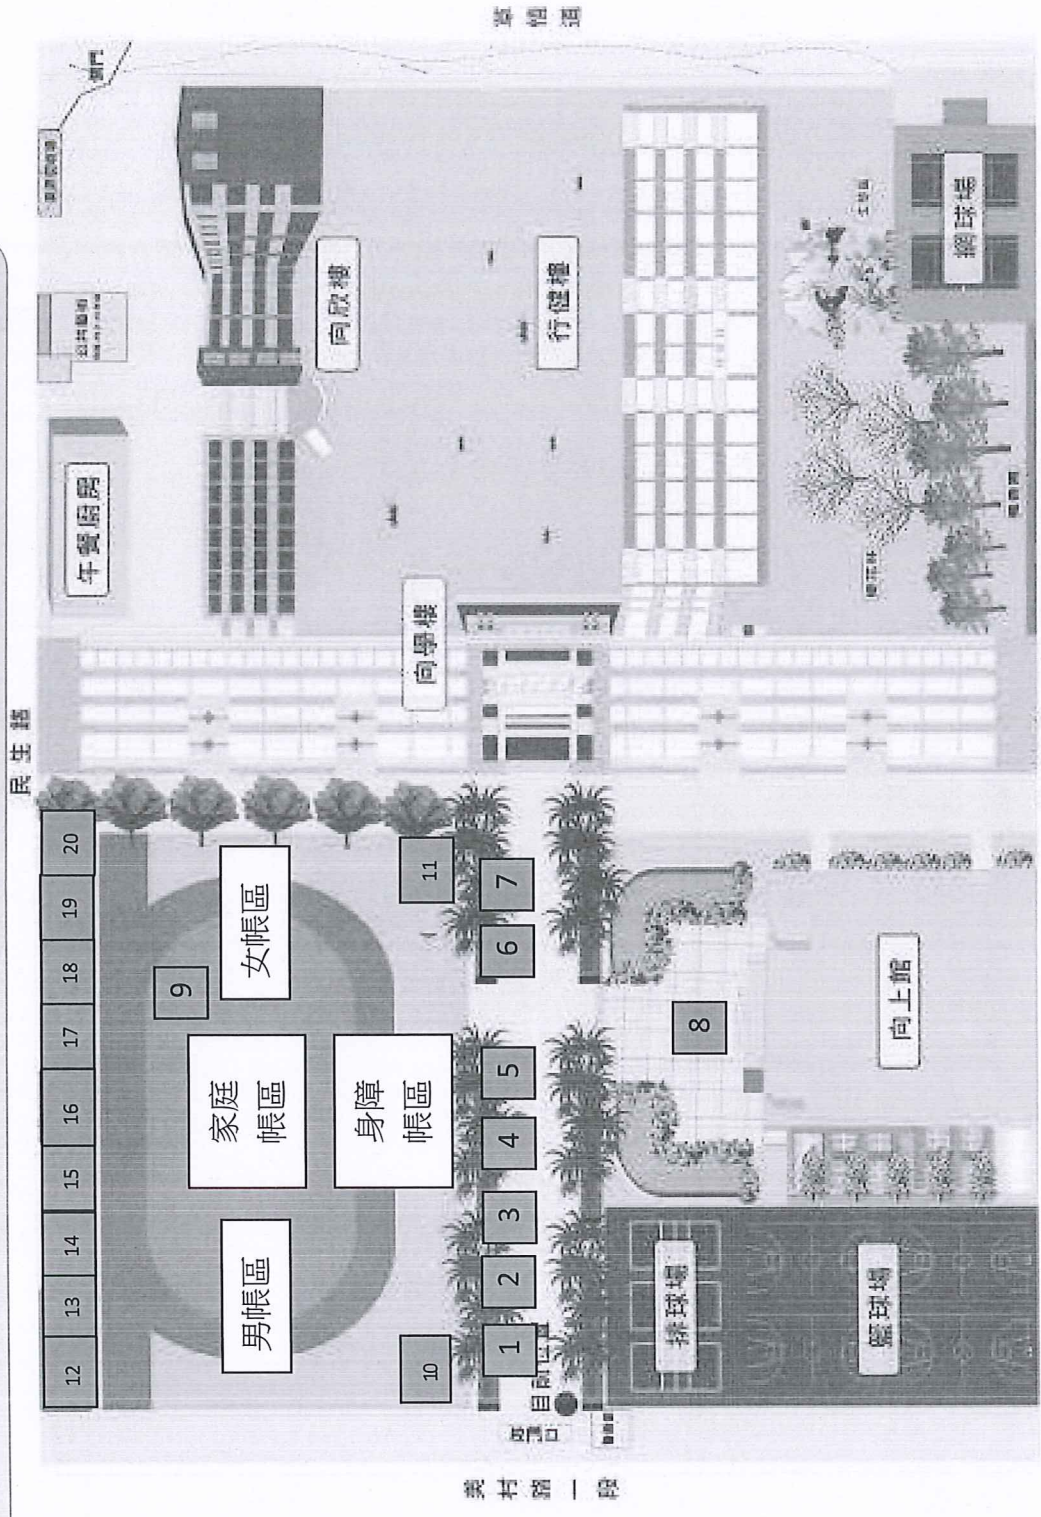

臺中市西區避難收容處所配置圖

大勇國小 活動中心(2樓)-有電梯

臺中市西區避難收容處所配置圖
萬壽公園(1樓)-無電梯

- 1 安置登記處
- 2 醫護站
- 3 廣播站
- 4 物資管理處
- 5 器材倉庫
- 6 指揮中心
- 7 公園設施配置圖 X5
- 8 伙食區
- 9 帳篷區
- 10 淋浴室
- 11 曬衣場
- 12 公共廁所
- 13 臨時垃圾場
- 14 臨時廁所設置區 X2
- 15 消防蓄水池
- 16 消防栓
- 17 自來水取水站
- 18 維生貯水槽
- 19 公共電話
- 20 宗教安慰區
- ◀ 主要入口
- ◀ 次要入口
- ◀ 汽車入口
- 主要動線
- - - 次要動線
- ◄ 取水動線

	防火植物-福木(天然風旁)
	防火植物-榕樹
	公佈欄
	涼亭
	雕塑品
	公共廁所

臺中市西區避難收容處所配置圖
東興公園(1樓)-無電梯

- 東興公園(1樓)-無電梯設施配置圖：
- 1 安置登記處
 - 2 醫護站
 - 3 廣播站
 - 4 物資管理處
 - 5 器材倉庫
 - 6 指揮中心
 - 7 公園設施配置圖
 - 8 伙食區
 - 9 帳篷區
 - 10 淋浴區
 - 11 曬衣場
 - 12 公共廁所
 - 13 臨時垃圾場
 - 14 臨時廁所設置區
 - 15 消防蓄水池
 - 16 消防栓
 - 17 自來水取水站
 - 18 維生貯水槽
 - 19 公共電話
 - 20 宗教安慰區

臺中市西區避難收容處所配置圖

向上國中操場(1樓)-無電梯

- 1 安置登記處
- 2 醫護站
- 3 廣播站
- 4 物資管理處
- 5 器材倉庫
- 6 指揮中心
- 7 公園設施配置圖
- 8 伙食區
- 9 帳運區
- 10 淋浴區
- 11 曬衣場
- 12 公共廁所
- 13 臨時垃圾場
- 14 臨時廁所設置區
- 15 消防蓄水池
- 16 消防栓
- 17 自來水取水站
- 18 維生貯水槽
- 19 公共電話
- 20 宗教安慰區