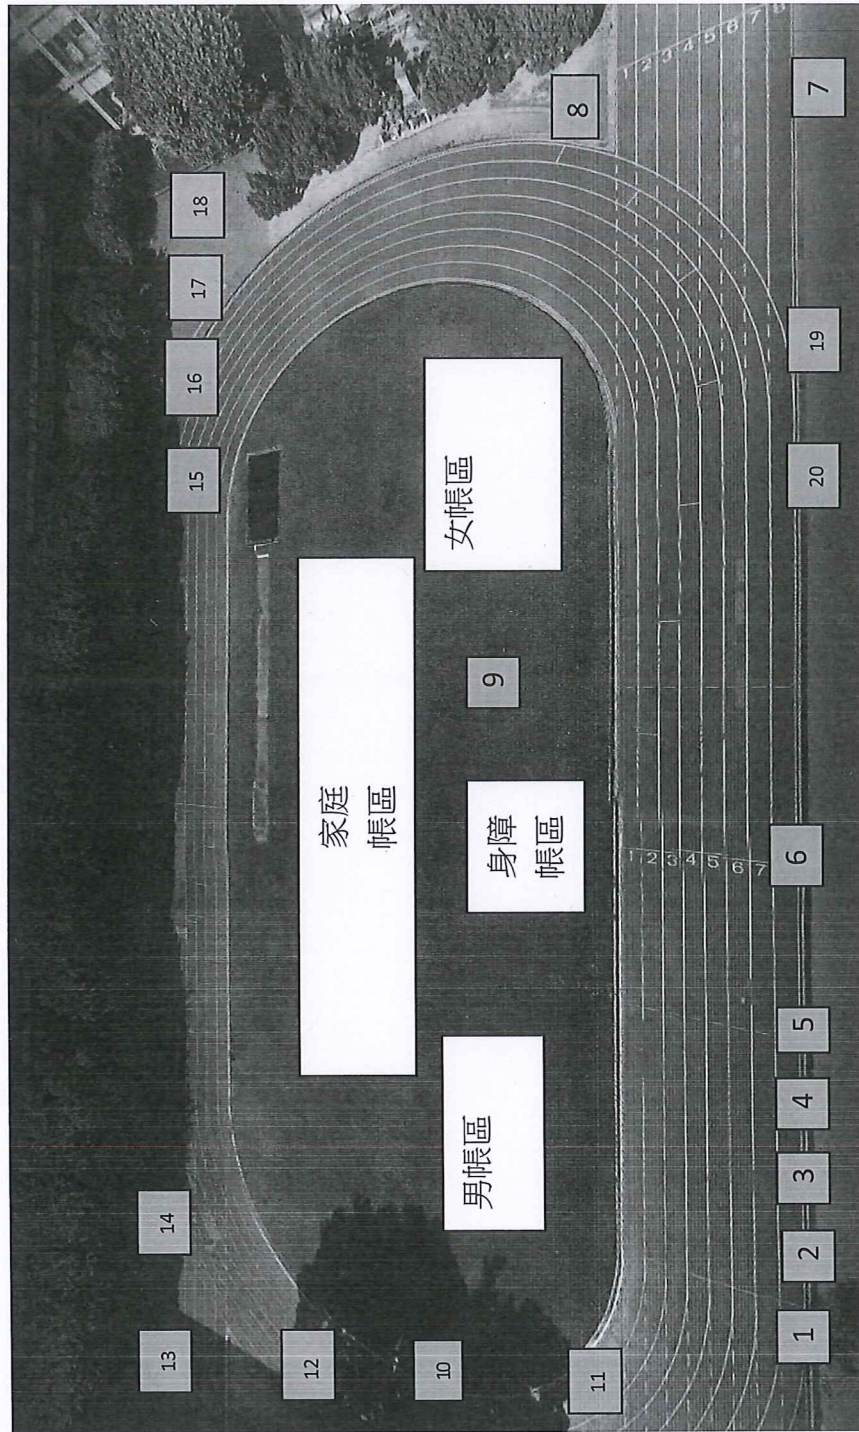

臺中市西區避難收容處所配置圖 忠孝國小操場(1樓)-無電梯

- 1 安置登記處
- 2 醫護站
- 3 廣播站
- 4 物資管理處
- 5 器材倉庫
- 6 指揮中心
- 7 公園設施配置圖
- 8 伙食區
- 9 帳篷區
- 10 淋浴區
- 11 曬衣場
- 12 公共廁所
- 13 臨時垃圾場
- 14 臨時廁所設置區
- 15 消防蓄水池
- 16 消防栓
- 17 自來水取水站
- 18 維生貯水槽
- 19 公共電話
- 20 宗教安慰區

大明街

四維街

四維街

三民路一段