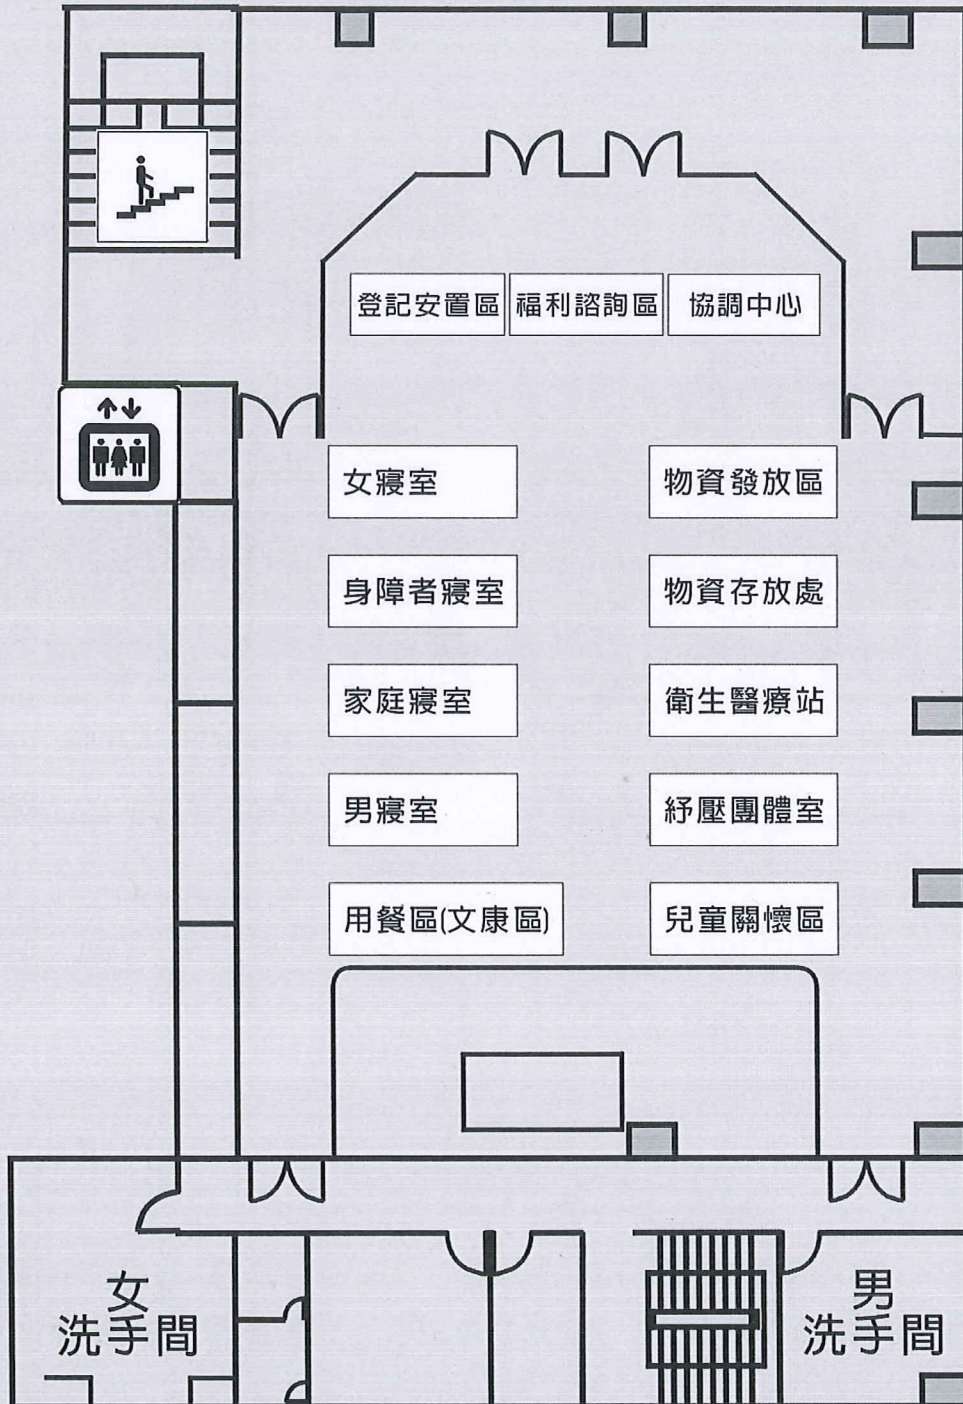

臺中市西區避難收容處所配置圖

西區區公所 禮堂(4樓)- 有電梯
有樓梯

臺中市西區避難收容處所配置圖

和龍民龍聯合里活動中心 (1樓) - 無電梯
無樓梯

臺中市西區避難收容處所配置圖

中正國小 中正館(1樓)-無電梯

臺中市西區避難收容處所配置圖

忠明國小 忠明館(1樓)-無電梯

臺中市西區避難收容處所配置圖

忠明高中 忠明館(1樓)-

無電梯
有樓梯

臺中市西區避難收容處所配置圖

忠明高中 忠明館(2樓)-

無電梯
有樓梯

臺中市西區避難收容處所配置圖

忠信國小 忠信堂(1樓)- 無電梯
有樓梯

臺中市西區避難收容處所配置圖

大勇國小 活動中心(2樓)-有電梯

臺中市西區避難收容處所配置圖
萬壽公園(1樓)-無電梯

- 1 安置登記處
- 2 醫護站
- 3 廣播站
- 4 物資管理處
- 5 器材倉庫
- 6 指揮中心
- 7 公園設施配置圖 X5
- 8 伙食區
- 9 帳篷區
- 10 淋浴室
- 11 曬衣場
- 12 公共廁所
- 13 臨時垃圾場
- 14 臨時廁所設置區 X2
- 15 消防蓄水池
- 16 消防栓
- 17 自來水取水站
- 18 維生貯水槽
- 19 公共電話
- 20 宗教安慰區
- ◀ 主要入口
- ◀ 次要入口
- ◀ 汽車入口
- 主要動線
- - - 次要動線
- ◄ 取水動線

	防火植物-福木(天然風旁)
	防火植物-榕樹
	公佈欄
	涼亭
	雕塑品
	公共廁所

臺中市西區避難收容處所配置圖
東興公園(1樓)-無電梯

- 東興公園(1樓)-無電梯設施配置圖：
- 1 安置登記處
 - 2 醫護站
 - 3 廣播站
 - 4 物資管理處
 - 5 器材倉庫
 - 6 指揮中心
 - 7 公園設施配置圖
 - 8 伙食區
 - 9 帳篷區
 - 10 淋浴區
 - 11 曬衣場
 - 12 公共廁所
 - 13 臨時垃圾場
 - 14 臨時廁所設置區
 - 15 消防蓄水池
 - 16 消防栓
 - 17 自來水取水站
 - 18 維生貯水槽
 - 19 公共電話
 - 20 宗教安慰區