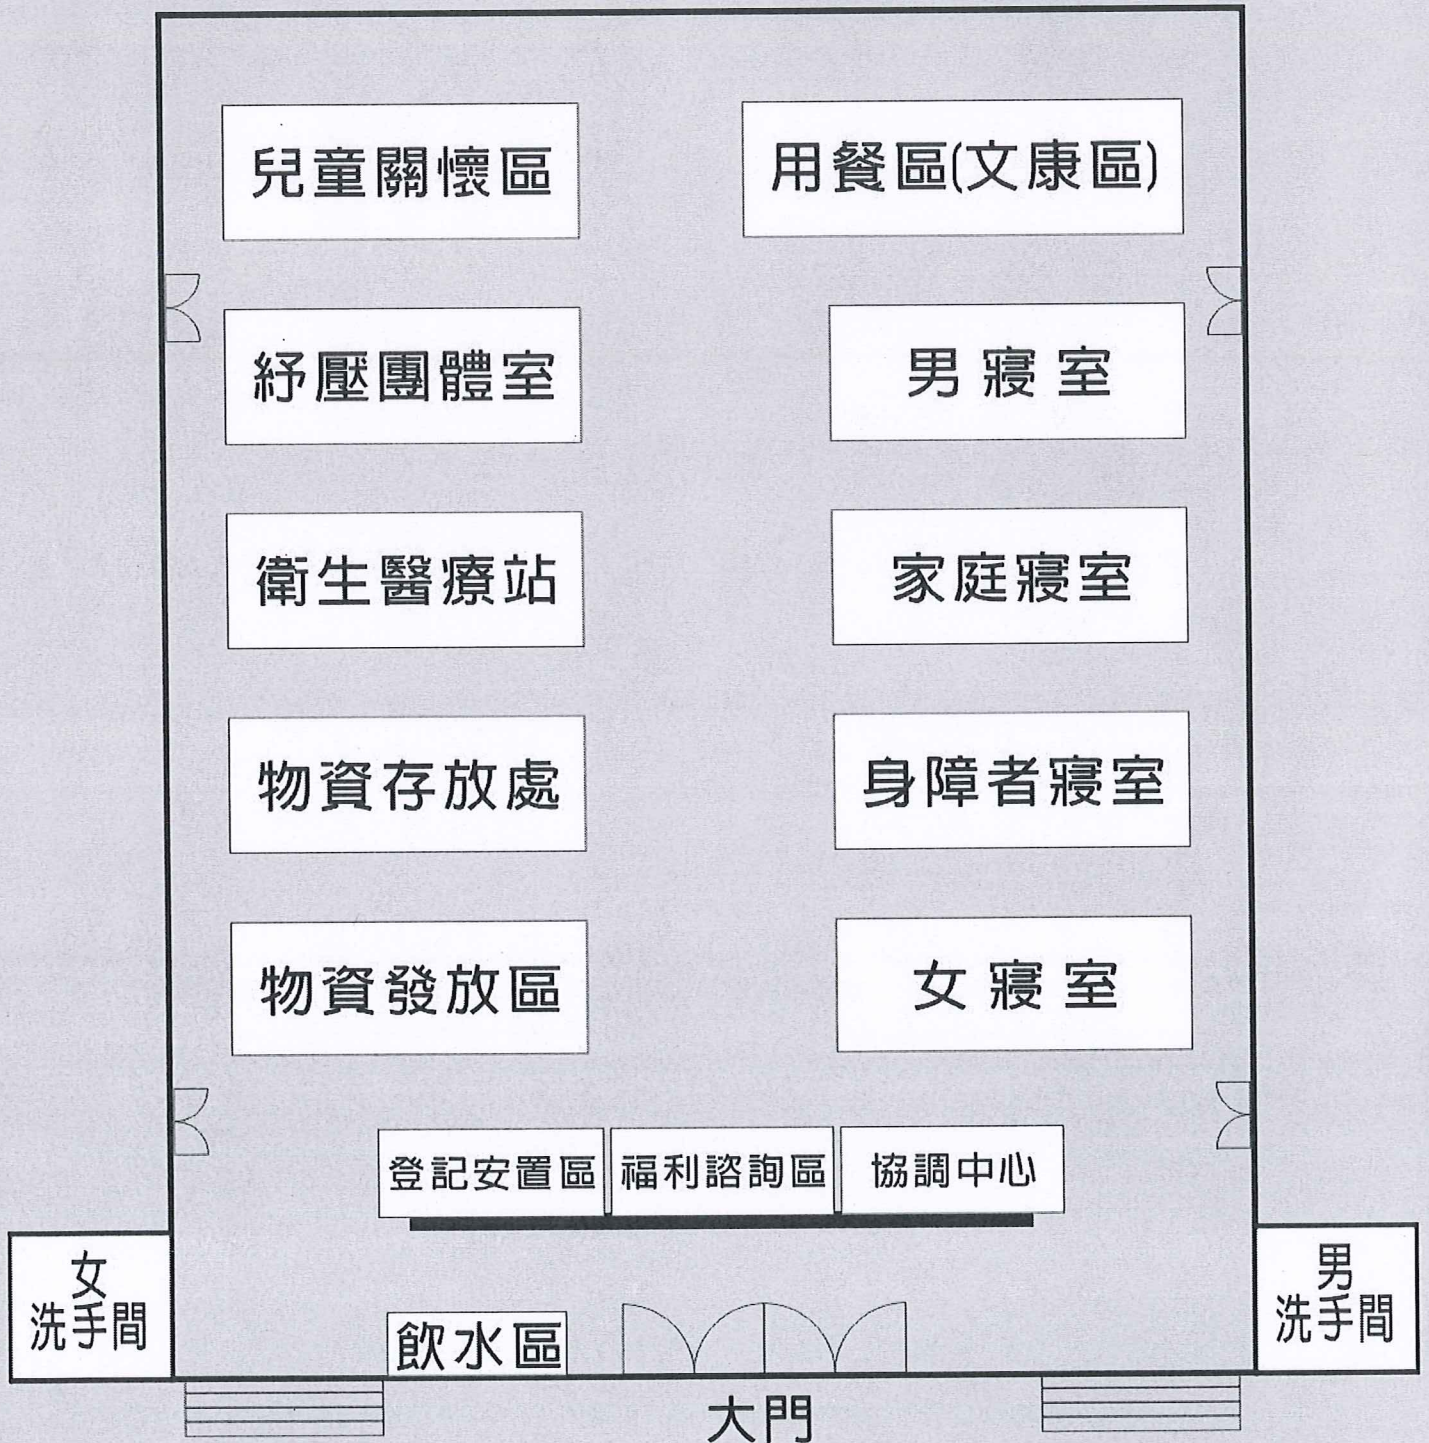

臺中市西區避難收容處所配置圖

西區區公所 禮堂(4樓)- 有電梯
有樓梯

臺中市西區避難收容處所配置圖

和龍民龍聯合里活動中心 (1樓) - 無電梯
無樓梯

臺中市西區避難收容處所配置圖

中正國小 中正館(1樓)-無電梯

臺中市西區避難收容處所配置圖

忠明國小 忠明館(1樓)-無電梯

臺中市西區避難收容處所配置圖

忠明高中 忠明館(1樓)-

無電梯
有樓梯

臺中市西區避難收容處所配置圖

忠明高中 忠明館(2樓)-

無電梯
有樓梯

臺中市西區避難收容處所配置圖

忠信國小 忠信堂(1樓)- 無電梯
有樓梯

臺中市西區避難收容處所配置圖

大勇國小 活動中心(2樓)-有電梯

臺中市西區避難收容處所配置圖
萬壽公園(1樓)-無電梯

- 1 安置登記處
- 2 醫護站
- 3 廣播站
- 4 物資管理處
- 5 器材倉庫
- 6 指揮中心
- 7 公園設施配置圖 X5
- 8 伙食區
- 9 帳篷區
- 10 淋浴室
- 11 曬衣場
- 12 公共廁所
- 13 臨時垃圾場
- 14 臨時廁所設置區 X2
- 15 消防蓄水池
- 16 消防栓
- 17 自來水取水站
- 18 維生貯水槽
- 19 公共電話
- 20 宗教安慰區
- ◀ 主要入口
- ◀ 次要入口
- ◀ 汽車入口
- 主要動線
- - - 次要動線
- ◄ 取水動線

	防火植物-福木(天然風旁)
	防火植物-榕樹
	公佈欄
	涼亭
	雕塑品
	公共廁所

臺中市西區避難收容處所配置圖
東興公園(1樓)-無電梯

- 東興公園(1樓)-無電梯設施配置圖：
- 1 安置登記處
 - 2 醫護站
 - 3 廣播站
 - 4 物資管理處
 - 5 器材倉庫
 - 6 指揮中心
 - 7 公園設施配置圖
 - 8 伙食區
 - 9 帳篷區
 - 10 淋浴區
 - 11 曬衣場
 - 12 公共廁所
 - 13 臨時垃圾場
 - 14 臨時廁所設置區
 - 15 消防蓄水池
 - 16 消防栓
 - 17 自來水取水站
 - 18 維生貯水槽
 - 19 公共電話
 - 20 宗教安慰區