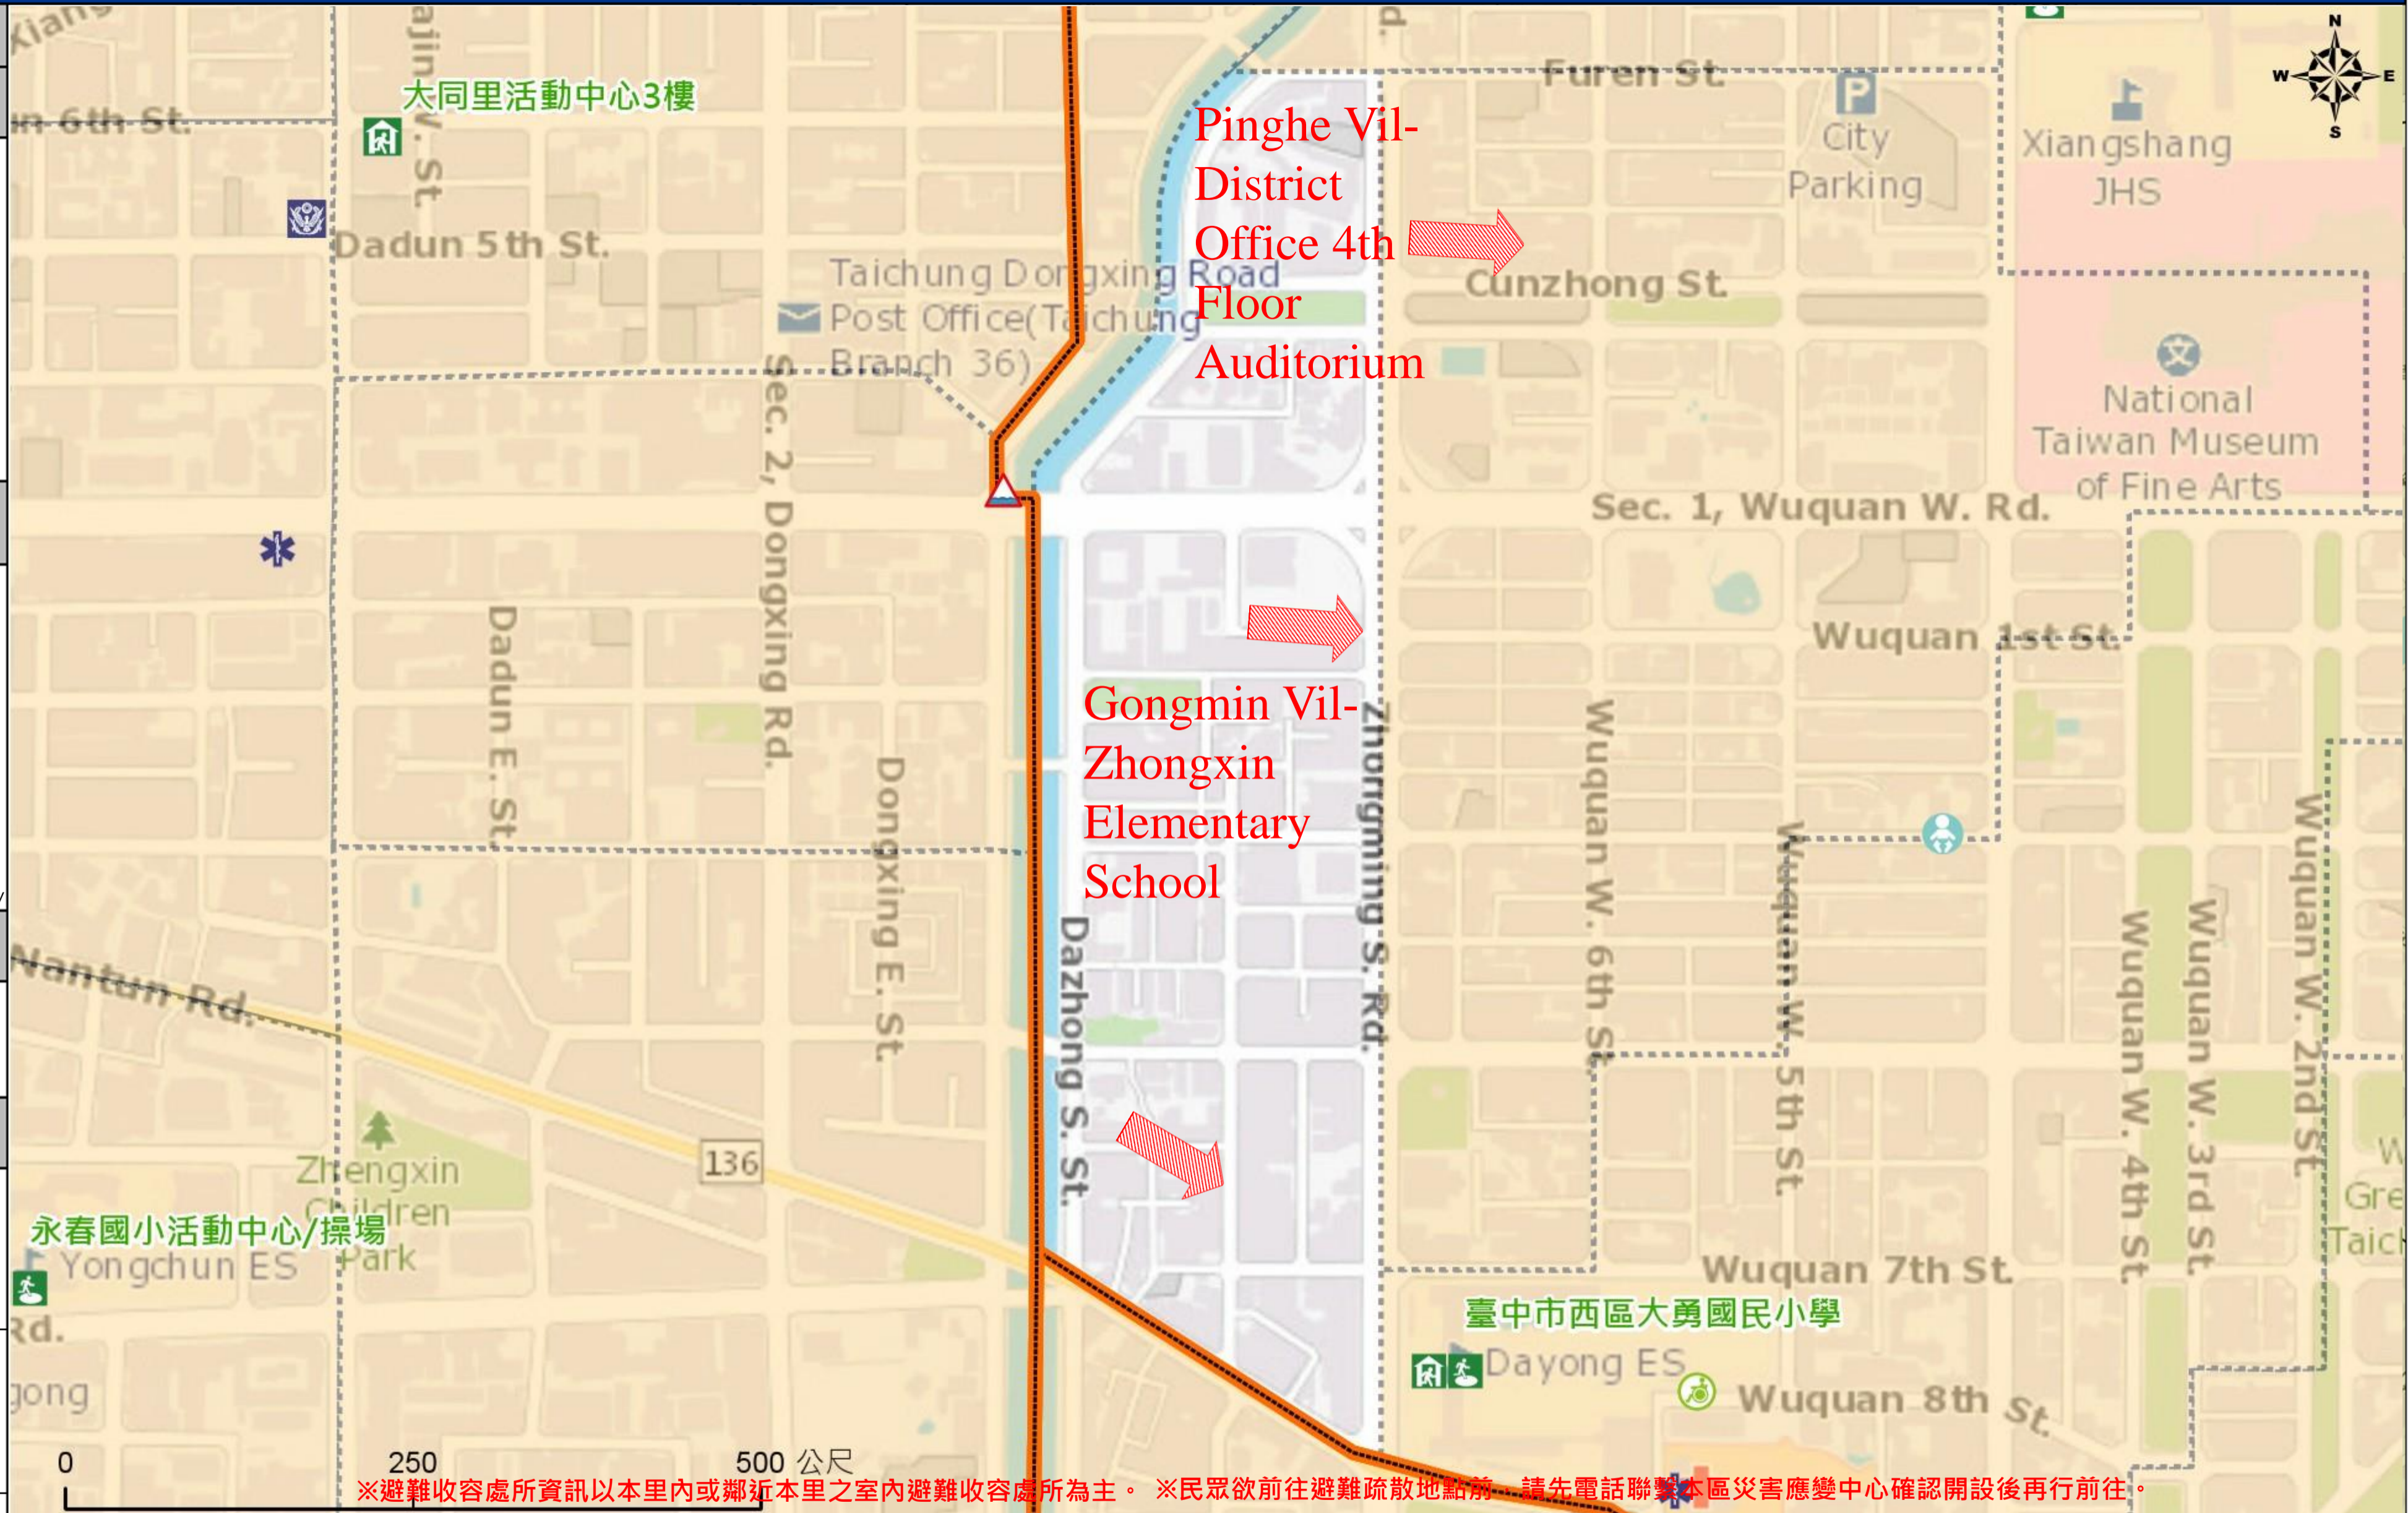

防災資訊表 Information Table
災害通報單位 Notification Unit
臺中市災害應變中心 Taichung EOC 04-23811119#567 西區災害應變中心 West District EOC 04-22245200 警察局第一分局 Police Department 04-22223725 消防局南屯分隊 Fire Department 04-24755946 1999臺中市民一碼通 Citizen Helpline 1999

防災資訊網站
Emergency Information website

- 經濟部水利署防災資訊服務網
  Water Resources Agency, Ministry of Economic Affairs
  <https://fhy.wra.gov.tw/fhyv2/>
- 行政院農委會土石流防災資訊網
  Debris Flow Disaster Prevention Information
  <https://246.swcb.gov.tw/>
- NCDR災害情資網
  National Science and Technology Center for Disaster Reduction
  <https://ceocdss.ncdr.nat.gov.tw/>
- 臺中市政府水利局防災資訊網
  Water Resources Bureau of Taichung City Government
  <https://wrbeochi.taichung.gov.tw/TCSAFEp/>

緊急聯絡人
Emergency Contact person

里長 Chief of Dazhong Vil.
張智權 CHANG, CHIH- CHUAN
電話 Tel. : (04)23767228
手機 Phone Number : 0922-730906

避難收容處所
Evacuation Shelter

名稱(Name) : Dayong Elementary School
地址(add.) : No. 515, Zhongming S. Rd.
聯絡電話(Tel.) : 0423755959#731
容納人數(Capacity) : 970 人

名稱(Name) : Zhongxin Elementary School
地址(add.) : No. 155, Linsen Rd.
聯絡電話(Tel.) : 04-23722866#731
容納人數(Capacity) : 850 人

名稱(Name) : District Office 4th Floor Auditorium
地址(add.) : No. 11, Jinshan Rd.
聯絡電話(Tel.) : 04-22245200#508
容納人數(Capacity) : 50 人

直升機停機處
Heliport Info

名稱 :
轄區分隊(電話) :

西區區公所2023年8月製作
Made in Aug 2023 by West District, Taichung City

※避難收容處所資訊以本里內或鄰近本里之室內避難收容處所為主。 ※民眾欲前往避難疏散地點前，請先電話聯繫本區災害應變中心確認開設後再行前往。

圖例 legend	防災 Disaster	道路 Road		設施 Facilities			界線 Administrative boundary	
		避難疏散方向 Evacuation route	一般道路 Road	省道 Provincial Road	室外避難處所 Outdoor Shelter	室內避難處所 Indoor Shelter	民生物資儲備處所 Material reserve	區行政界線 District level
	歷史淹水點位 History Flooding Point	縣道 County highway	快速道路 Expressway	醫療機構 Medical Facility	警察單位 Police Department	消防單位 Fire Department	里行政界線 Village level	
	歷史坡地災害 History slope point	國道 Highway	臺灣鐵路 TRA	社福機構(身障) Disabled Persons	社福機構(老人) Elderly welfare institution	社福機構(兒少) Children welfare	臺中市市民防災手冊 Taichung Citizen Disaster Prevention Guide	
		臺灣高鐵 THSR	台中捷運 TMRT	一般護理之家 Nursing Home	災害應變中心 Emergency Operation Center	直升機停機處 Heliport