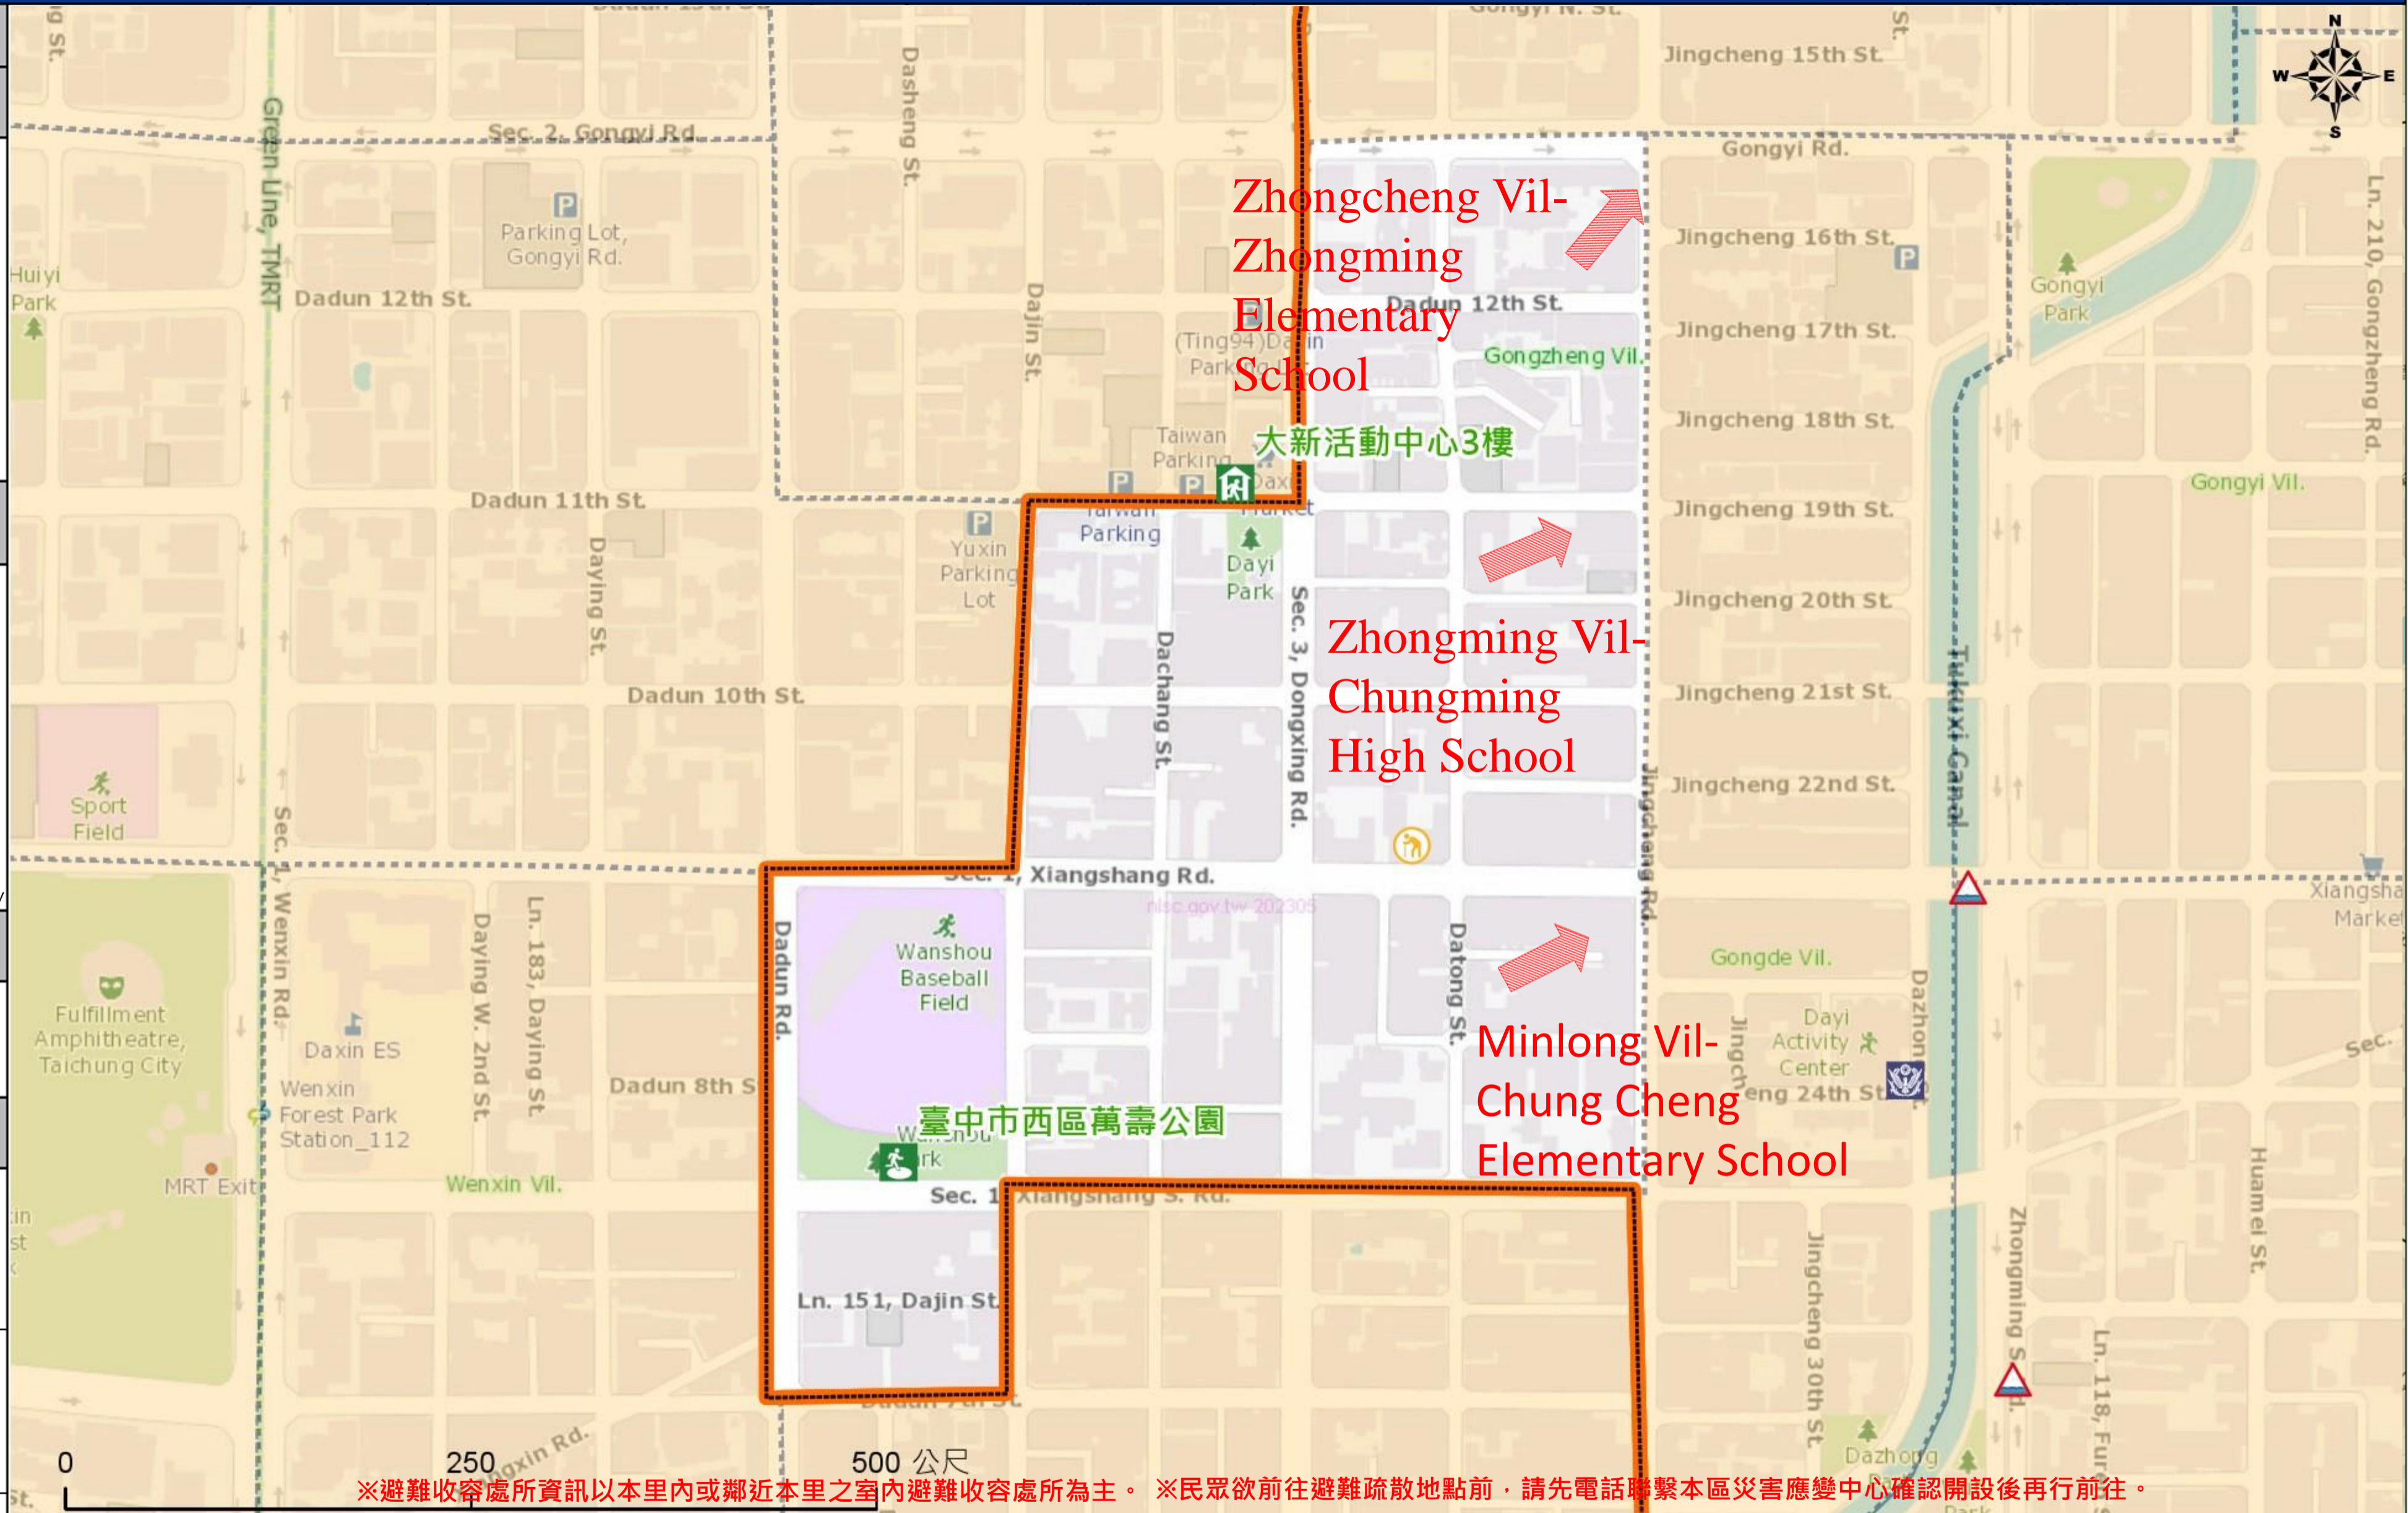

臺中市西區公正里簡易疏散避難地圖 Gongzheng Vil., West District, Taichung City Simple Evacuation Map No.6600400-017

防災資訊表 Information Table
災害通報單位 Notification Unit
臺中市災害應變中心 Taichung EOC 04-23811119#567 西區災害應變中心 West District EOC 04-22245200 警察局第一分局 Police Department 04-22223725 消防局中港分隊 Fire Department 04-23222100 1999臺中市民一碼通 Citizen Helpline 1999

防災資訊網站 Emergency Information website

經濟部水利署防災資訊服務網 Water Resources Agency, Ministry of Economic Affairs https://fhy.wra.gov.tw/fhyv2/
行政院農委會土石流防災資訊網 Debris Flow Disaster Prevention Information https://246.swcb.gov.tw/
NCDR災害情資網 National Science and Technology Center for Disaster Reduction https://ceodss.ncdr.nat.gov.tw/
臺中市政府水利局防災資訊網 Water Resources Bureau of Taichung City Government https://wrbeochi.taichung.gov.tw/TCSAFEp/

緊急聯絡人 Emergency Contact person

里長 Chief of Gongzheng Vil. 林哲雄 LIN, CHE - HSIUNG 電話 Tel. : (04)23233268 手機 Phone Number : 0926-384231

避難收容處所 Evacuation Shelter

名稱(Name) : Chungming High School 地址(add.) : No. 166, Boguan Rd. 聯絡電話(Tel.) : 04-23224690#734 容納人數(Capacity) : 2400人

名稱(Name) : Zhongming Elementary School 地址(add.) : No. 556, Sec. 2, Taiwan Blvd. 聯絡電話(Tel.) : 04-23172860#731 容納人數(Capacity) : 2700人

名稱(Name) : Chung Cheng Elementary School 地址(add.) : No. 423, Yingcai Rd. 聯絡電話(Tel.) : 04-23212041#730 容納人數(Capacity) : 1355人

直升機停機處 Heliport Info

名稱 : 轄區分隊(電話) :

※避難收容處所資訊以本里內或鄰近本里之室內避難收容處所為主。 ※民眾欲前往避難疏散地點前，請先電話聯繫本區災害應變中心確認開設後再行前往。

圖例 legend	防災 Disaster	道路 Road		設施 Facilities			界線 Administrative boundary	
		避難疏散方向 Evacuation route	一般道路 Road	省道 Provincial Road	室外避難處所 Outdoor Shelter	室內避難處所 Indoor Shelter	民生物資儲備處所 Material reserve	區行政界線 District level
	歷史淹水點位 History Flooding Point	縣道 County highway	快速道路 Expressway	醫療機構 Medical Facility	警察單位 Police Department	消防單位 Fire Department	里行政界線 Village level	
	歷史坡地災害 History slope point	國道 Highway	臺灣鐵路 TRA	社福機構(身障) Disabled Persons	社福機構(老人) Elderly welfare institution	社福機構(兒少) Children welfare	臺中市市民防災手冊 Taichung Citizen Disaster Prevention Guide	
		臺灣高鐵 THSR	台中捷運 TMRT	一般護理之家 Nursing Home	災害應變中心 Emergency Operation Center	直升機停機處 Heliport