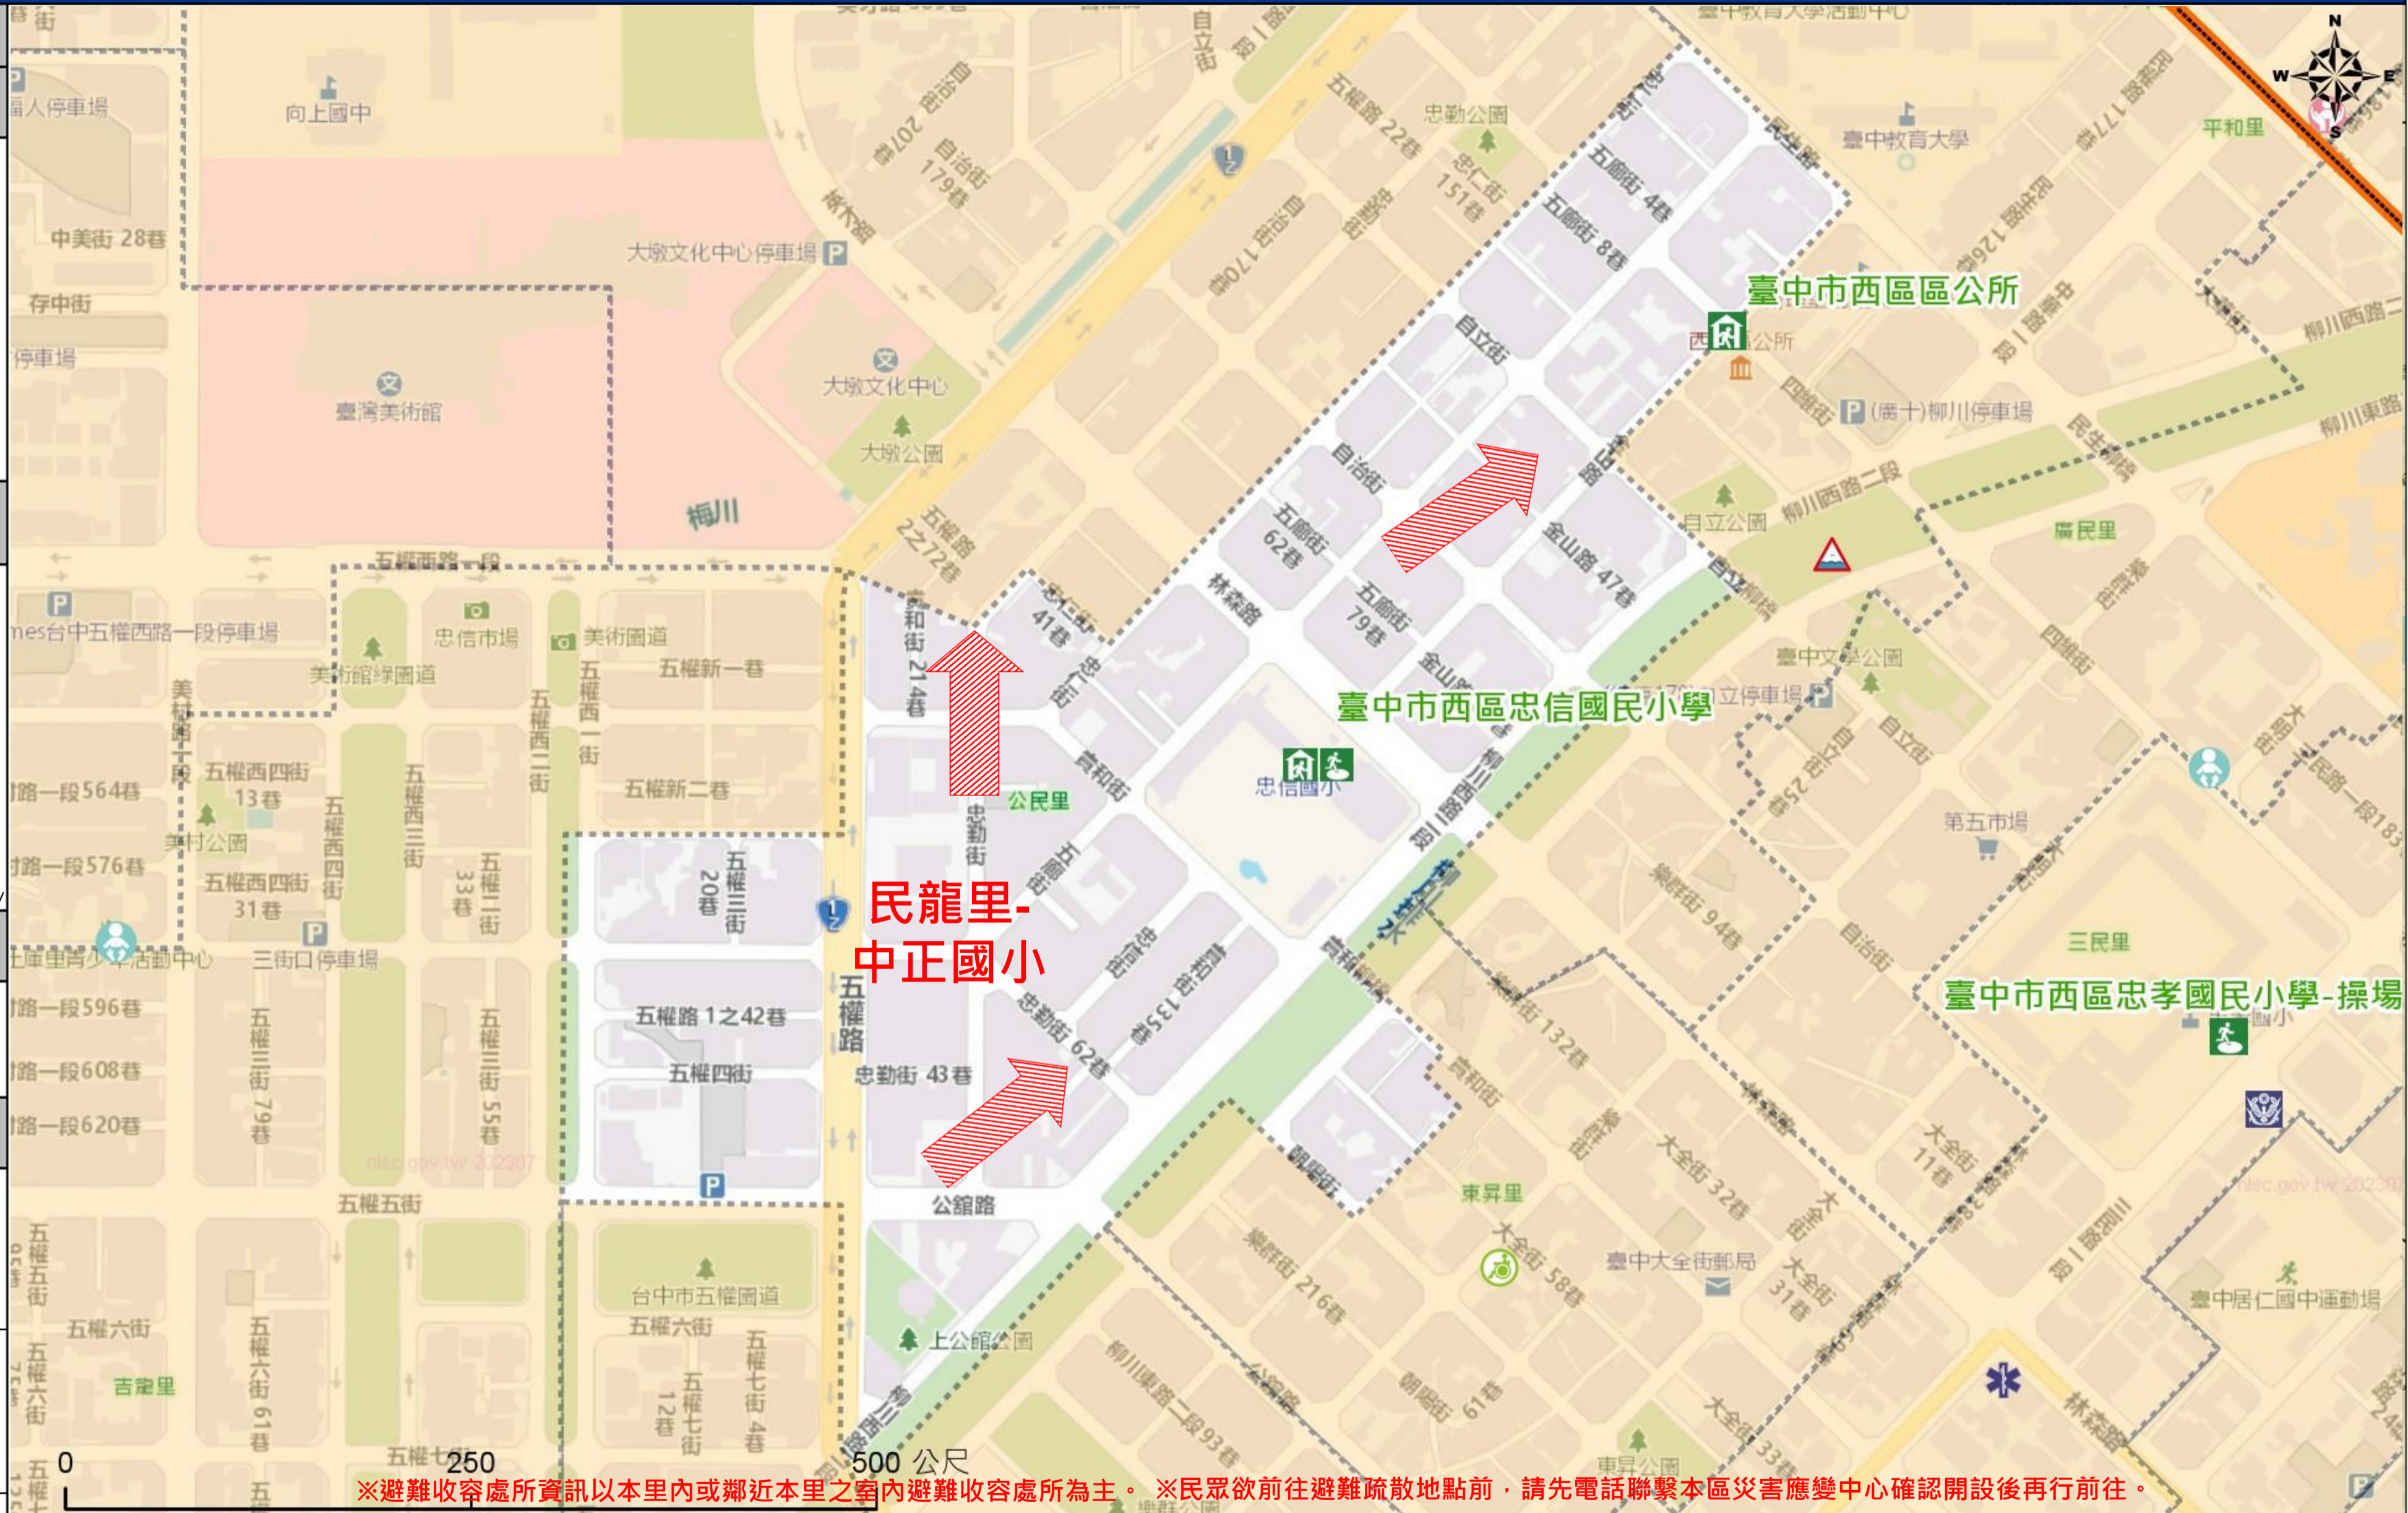

臺中市西區公民里簡易疏散避難地圖 Gongmin Vil., West District, Taichung City Simple Evacuation Map No.6600400-007

防災資訊表 Information Table
災害通報單位 Notification Unit
臺中市災害應變中心 Taichung EOC 04-23811119#567 西區災害應變中心 West District EOC 04-22245200 警察局第一分局 Police Department 04-22223725 消防局中區分隊 Fire Department 04-22216042 1999臺中市民一碼通 Citizen Helpline 1999

防災資訊網站 Emergency Information website

經濟部水利署防災資訊服務網 Water Resources Agency, Ministry of Economic Affairs https://fhy.wra.gov.tw/fhyv2/ 行政院農委會土石流防災資訊網 Debris Flow Disaster Prevention Information https://246.swcb.gov.tw/ NCDR災害情資網 National Science and Technology Center for Disaster Reduction https://ceocdss.ncdr.nat.gov.tw/ 臺中市政府水利局防災資訊網 Water Resources Bureau of Taichung City Government https://wrbeochi.taichung.gov.tw/TCSAFE/

緊急聯絡人 Emergency Contact person

里長 Chief of Gongmin Vil. 林鈞陶 電話 Tel. : (09)28388498 手機 Phone Number : 0928-388498

避難收容處所 Evacuation Shelter

名稱(Name) : 忠信國小 (震) (水)
地址(add.) : 林森路155號
聯絡電話(Tel.) : 04-23722866#731
容納人數(Capacity) : 850人

名稱(Name) : 區公所禮堂 (震) (水)
地址(add.) : 平和里金山路11號
聯絡電話(Tel.) : 04-22245200#508
容納人數(Capacity) : 50人

名稱(Name) : 中正國小 (震) (水)
地址(add.) : 民龍里英才路423號
聯絡電話(Tel.) : 04-23212041#730
容納人數(Capacity) : 1355人

直升機停機處 Heliport Info

名稱 : 轄區分隊(電話) :

西區區公所2023年8月製作
Made in Aug 2023 by West District, Taichung City

※避難收容處所資訊以本里內或鄰近本里之室內避難收容處所為主。※民眾欲前往避難疏散地點前，請先電話聯繫本區災害應變中心確認開設後再行前往。

圖例 legend	防災 Disaster	道路 Road		設施 Facilities			界線 Administrative boundary							
		避難疏散方向 Evacuation route		一般道路 Road		省道 Provincial Road		室外避難處所 Outdoor Shelter		室內避難處所 Indoor Shelter		民生物資儲備處所 Material reserve		區行政界線 District level
	歷史淹水點位 History Flooding Point		縣道 County highway		快速道路 Expressway		醫療機構 Medical Facility		警察單位 Police Department		消防單位 Fire Department		里行政界線 Village level	
	歷史坡地災害 History slope point		國道 Highway		臺灣鐵路 TRA		社福機構(身障) Disabled Persons		社福機構(老人) Elderly welfare institution		社福機構(兒少) Children welfare		臺中市市民防災手冊 Taichung Citizen Disaster Prevention Guide	
			臺灣高鐵 THSR		台中捷運 TMRT		一般護理之家 Nursing Home		災害應變中心 Emergency Operation Center		直升機停機處 Heliport