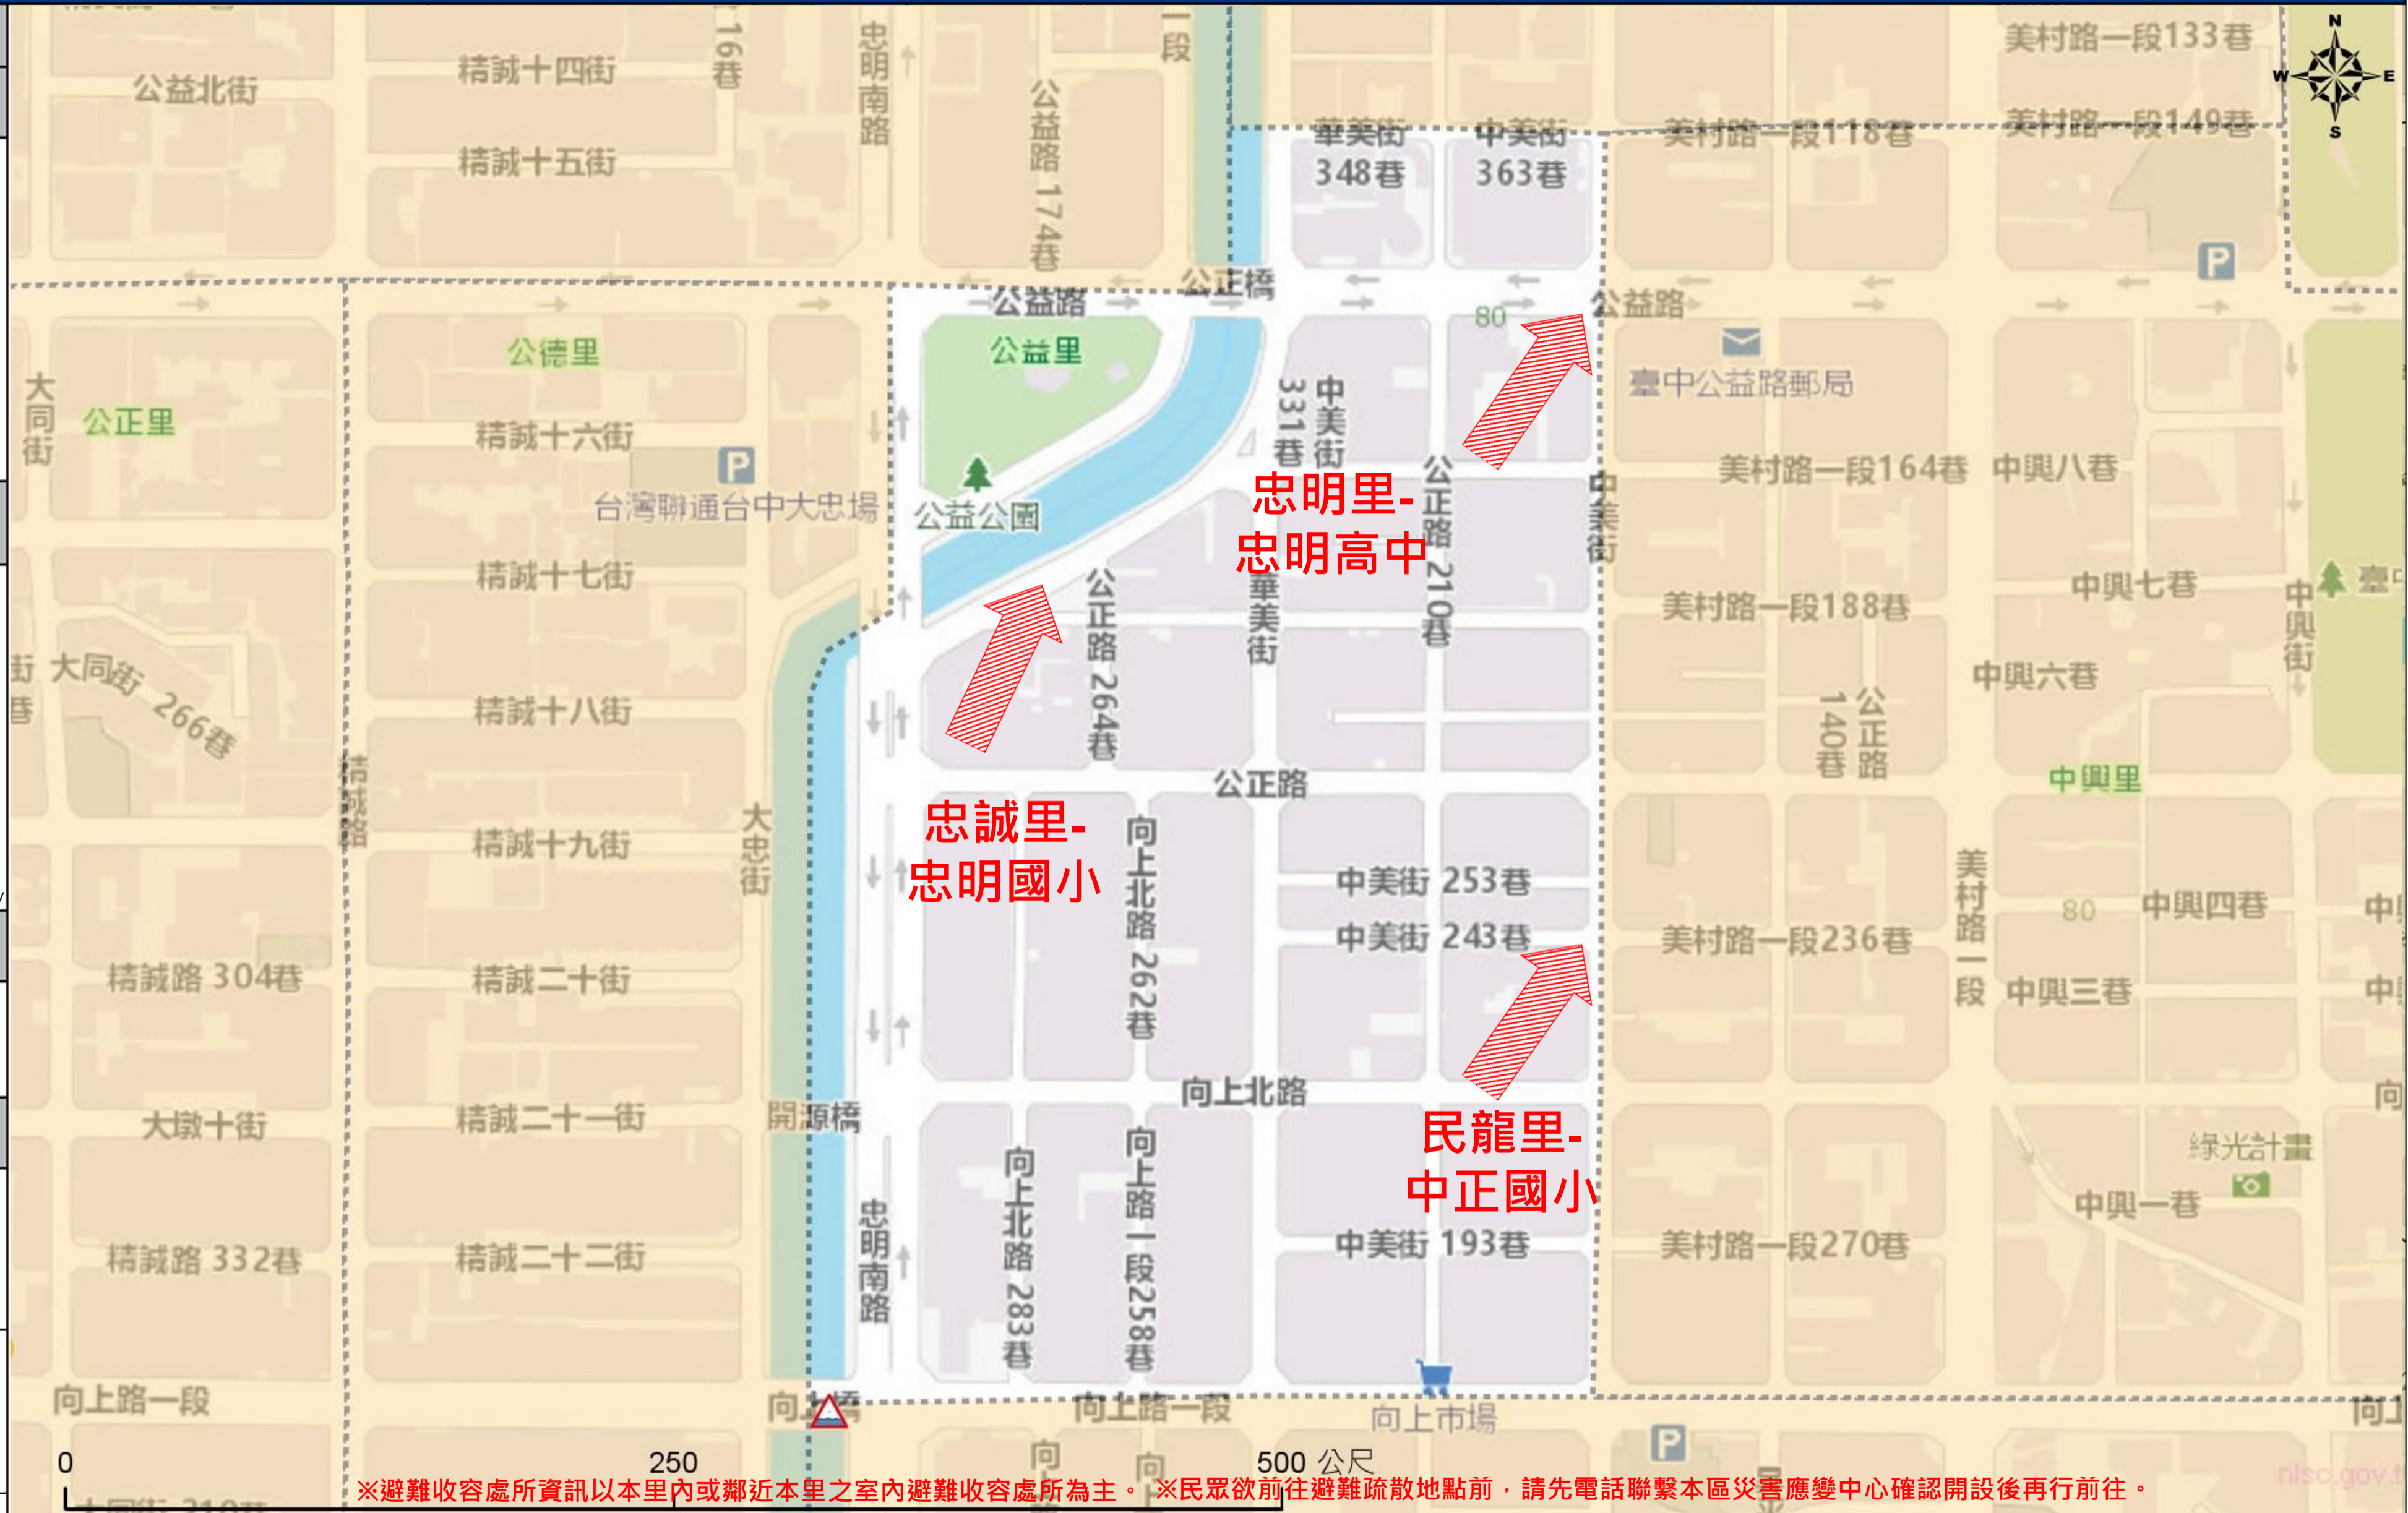

名稱 :
轄區分隊(電話) :

西區區公所2023年8月製作
Made in Aug 2023 by West District, Taichung City

※避難收容處所資訊以本里內或鄰近本里之室內避難收容處所為主。※民眾欲前往避難疏散地點前，請先電話聯繫本區災害應變中心確認開設後再行前往。

圖例 legend	防災 Disaster	道路 Road		設施 Facilities			界線 Administrative boundary
		避難疏散方向 Evacuation route	一般道路 Road	省道 Provincial Road	室外避難處所 Outdoor Shelter	室內避難處所 Indoor Shelter	民生物資儲備處所 Material reserve
	歷史淹水點位 History Flooding Point	縣道 County highway	快速道路 Expressway	醫療機構 Medical Facility	警察單位 Police Department	消防單位 Fire Department	里行政界線 Village level
	歷史坡地災害 History slope point	國道 Highway	臺灣鐵路 TRA	社福機構(身障) Disabled Persons	社福機構(老人) Elderly welfare institution	社福機構(兒少) Children welfare	臺中市市民防災手冊 Taichung Citizen Disaster Prevention Guide
		臺灣高鐵 THSR	台中捷運 TMRT	一般護理之家 Nursing Home	災害應變中心 Emergency Operation Center	直升機停機處 Heliport	