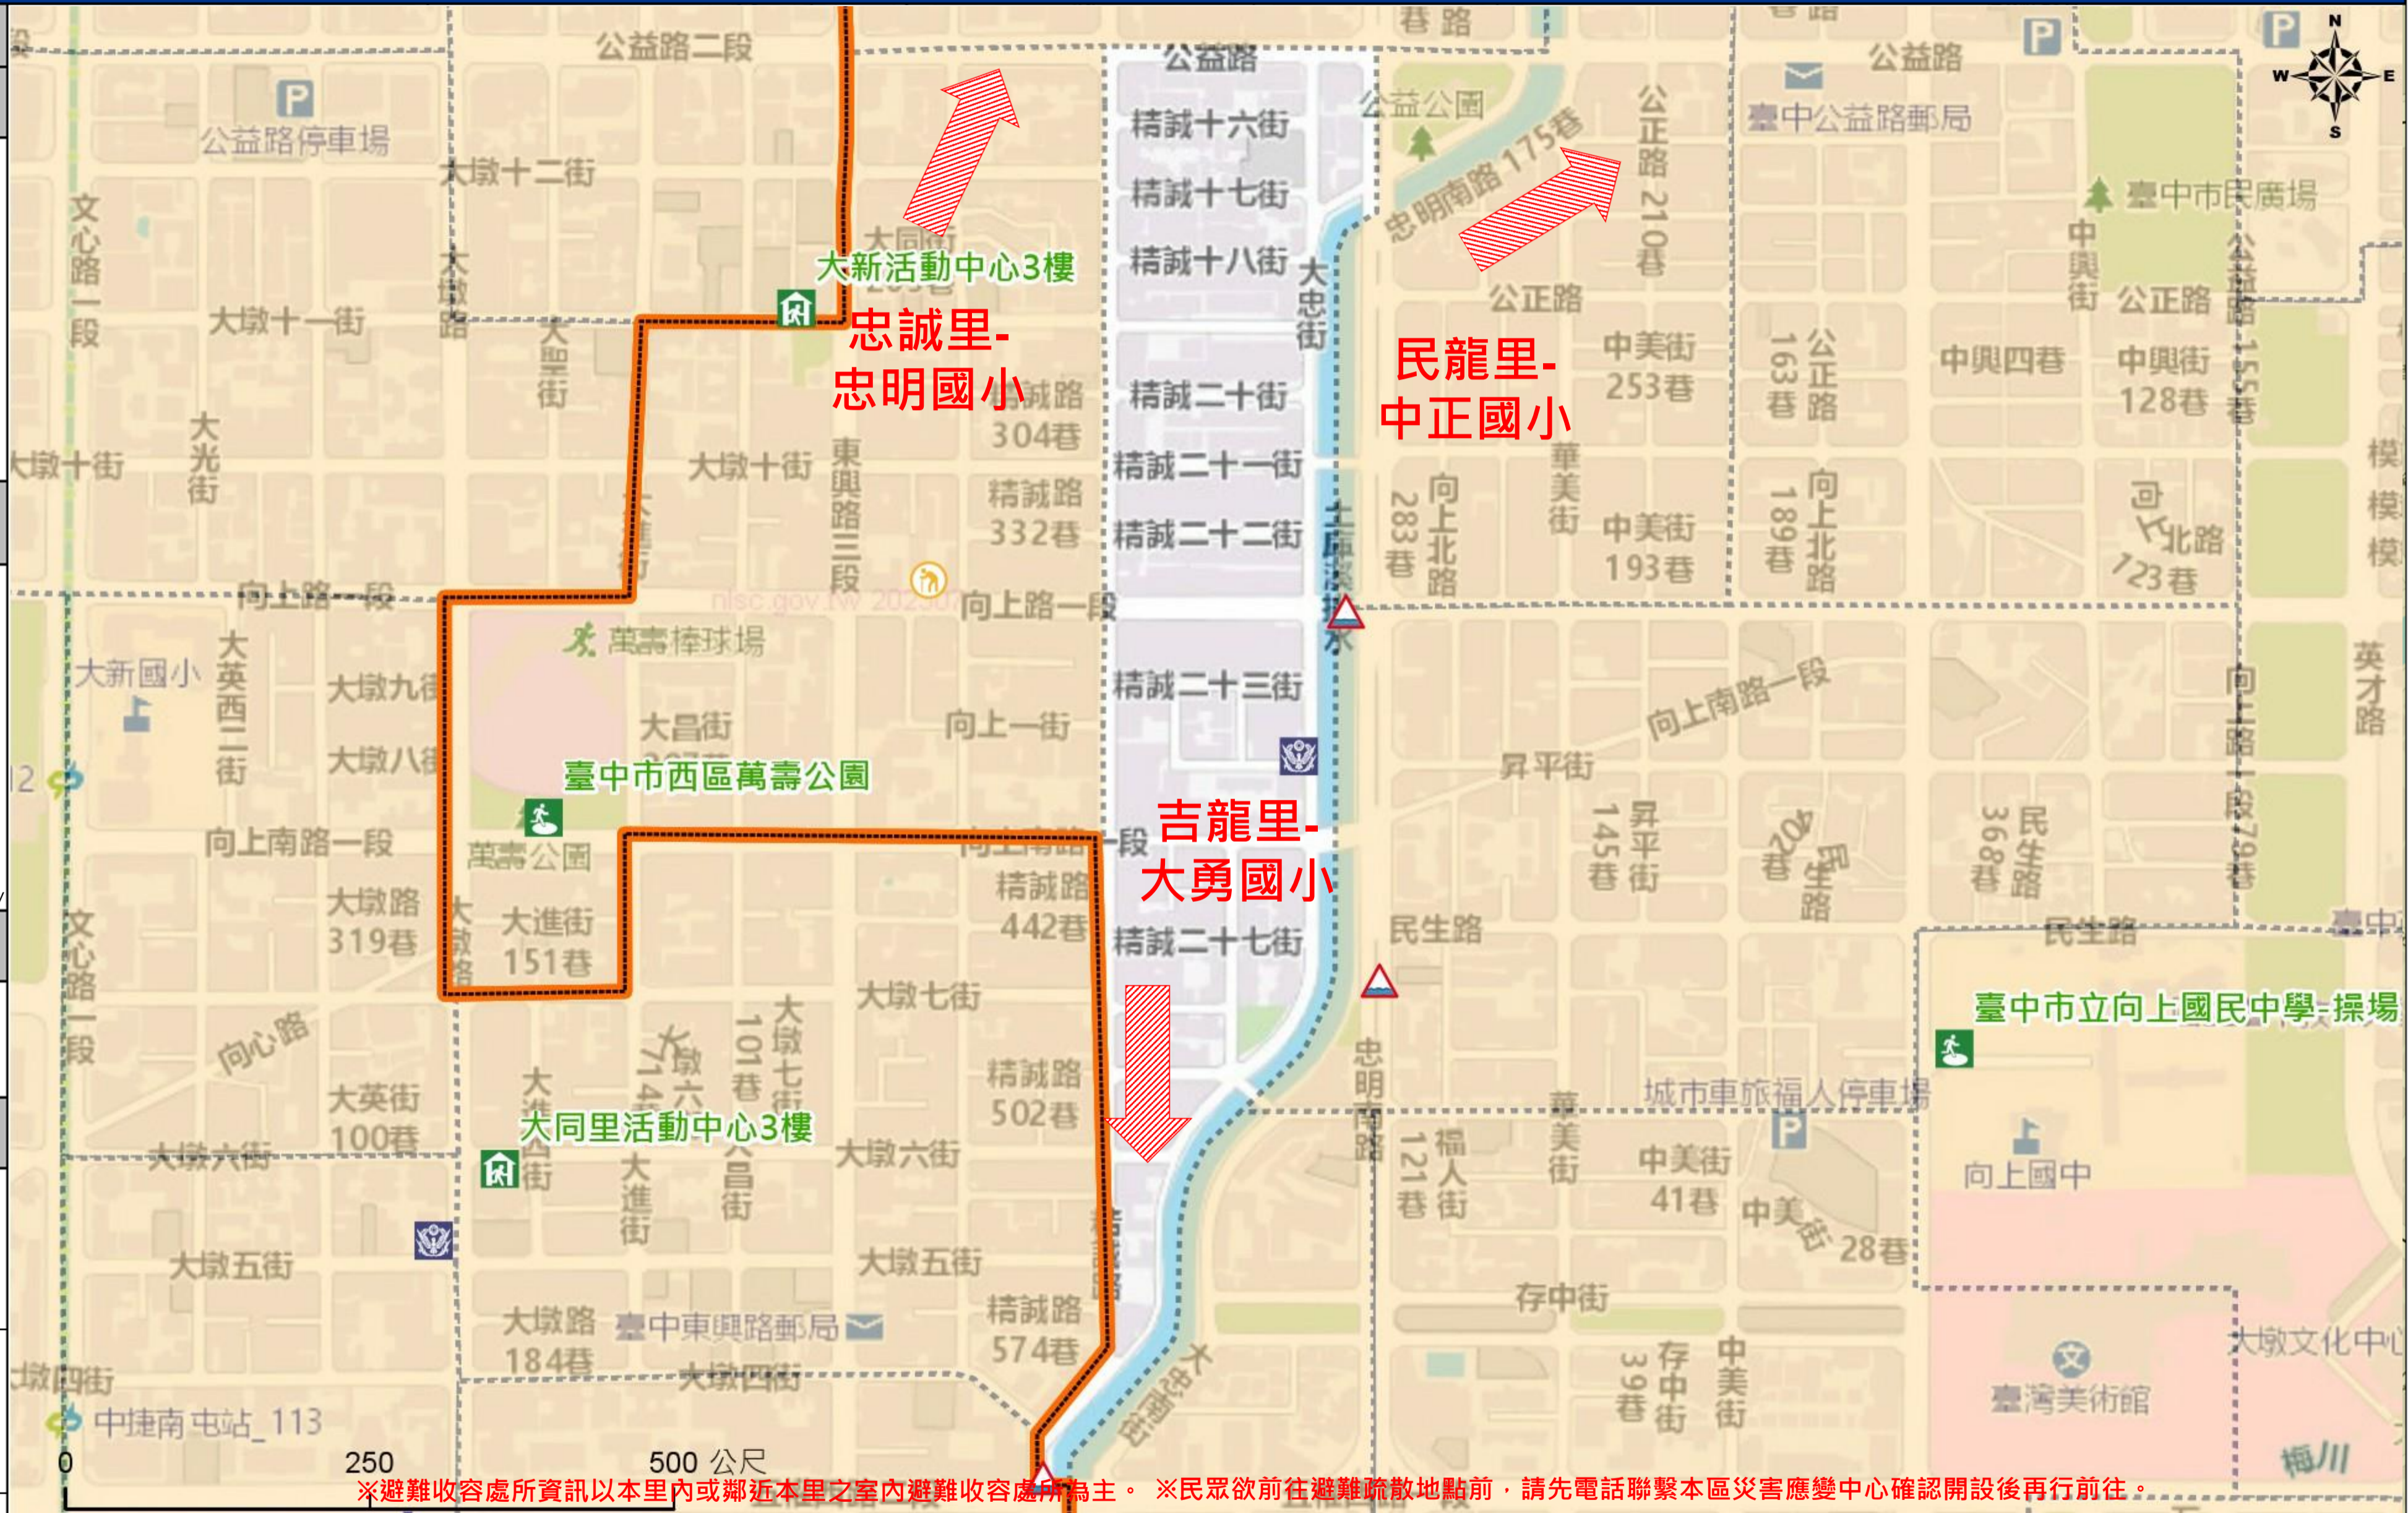

臺中市西區公德里簡易疏散避難地圖 Gungde Vil., West District, Taichung City Simple Evacuation Map No.6600400-023

防災資訊表
Information Table

災害通報單位
Notification Unit

臺中市災害應變中心 Taichung EOC
04-23811119#567
西區災害應變中心 West District EOC
04-22245200
警察局第一分局 Police Department
04-22223725
消防局中港分隊 Fire Department
04-23222100
1999臺中市民一碼通 Citizen Helpline
1999

防災資訊網站
Emergency Information website

經濟部水利署防災資訊服務網
Water Resources Agency, Ministry of Economic Affairs
<https://fhy.wra.gov.tw/fhyv2/>

行政院農委會土石流防災資訊網
Debris Flow Disaster Prevention Information
<https://246.swcb.gov.tw/>

NCDR災害情資網
National Science and Technology Center for Disaster Reduction
<https://ceodss.ncdr.nat.gov.tw/>

臺中市政府水利局防災資訊網
Water Resources Bureau of Taichung City Government
<https://wrbeochi.taichung.gov.tw/TCSAFE/>

緊急聯絡人
Emergency Contact person

里長 Chief of Gungde Vil.
楊博文 YANG, PO- WEN
電話 Tel. : (04)24718371
手機 Phone Number : 0910-438926

避難收容處所
Evacuation Shelter

名稱(Name) : 忠明國小 (震) (水)
地址(add.) : 忠誠里臺灣大道二段556號
聯絡電話(Tel.) : 04-23172860#731
容納人數(Capacity) : 2700人

名稱(Name) : 大勇國小 (震) (水)
地址(add.) : 吉龍里忠明南路515號
聯絡電話(Tel.) : 04-23755959#731
容納人數(Capacity) : 970人

名稱(Name) : 中正國小 (震) (水)
地址(add.) : 民龍里英才路423號
聯絡電話(Tel.) : 04-23212041#730
容納人數(Capacity) : 1355人

直升機停機處
Heliport Info

名稱 :
轄區分隊(電話) :

西區區公所2023年8月製作
Made in Aug 2023 by West District, Taichung City

※避難收容處所資訊以本里內或鄰近本里之室內避難收容處所為主。 ※民眾欲前往避難疏散地點前，請先電話聯繫本區災害應變中心確認開設後再行前往。

圖例 legend	防災 Disaster	道路 Road		設施 Facilities			界線 Administrative boundary	
		避難疏散方向 Evacuation route	一般道路 Road	省道 Provincial Road	室外避難處所 Outdoor Shelter	室內避難處所 Indoor Shelter	民生物資儲備處所 Material reserve	區行政界線 District level
	歷史淹水點位 History Flooding Point	縣道 County highway	快速道路 Expressway	醫療機構 Medical Facility	警察單位 Police Department	消防單位 Fire Department	里行政界線 Village level	
	歷史坡地災害 History slope point	國道 Highway	臺灣鐵路 TRA	社福機構(身障) Disabled Persons	社福機構(老人) Elderly welfare institution	社福機構(兒少) Children welfare	臺中市市民防災手冊 Taichung Citizen Disaster Prevention Guide	
		臺灣高鐵 THSR	台中捷運 TMRT	一般護理之家 Nursing Home	災害應變中心 Emergency Operation Center	直升機停機處 Heliport