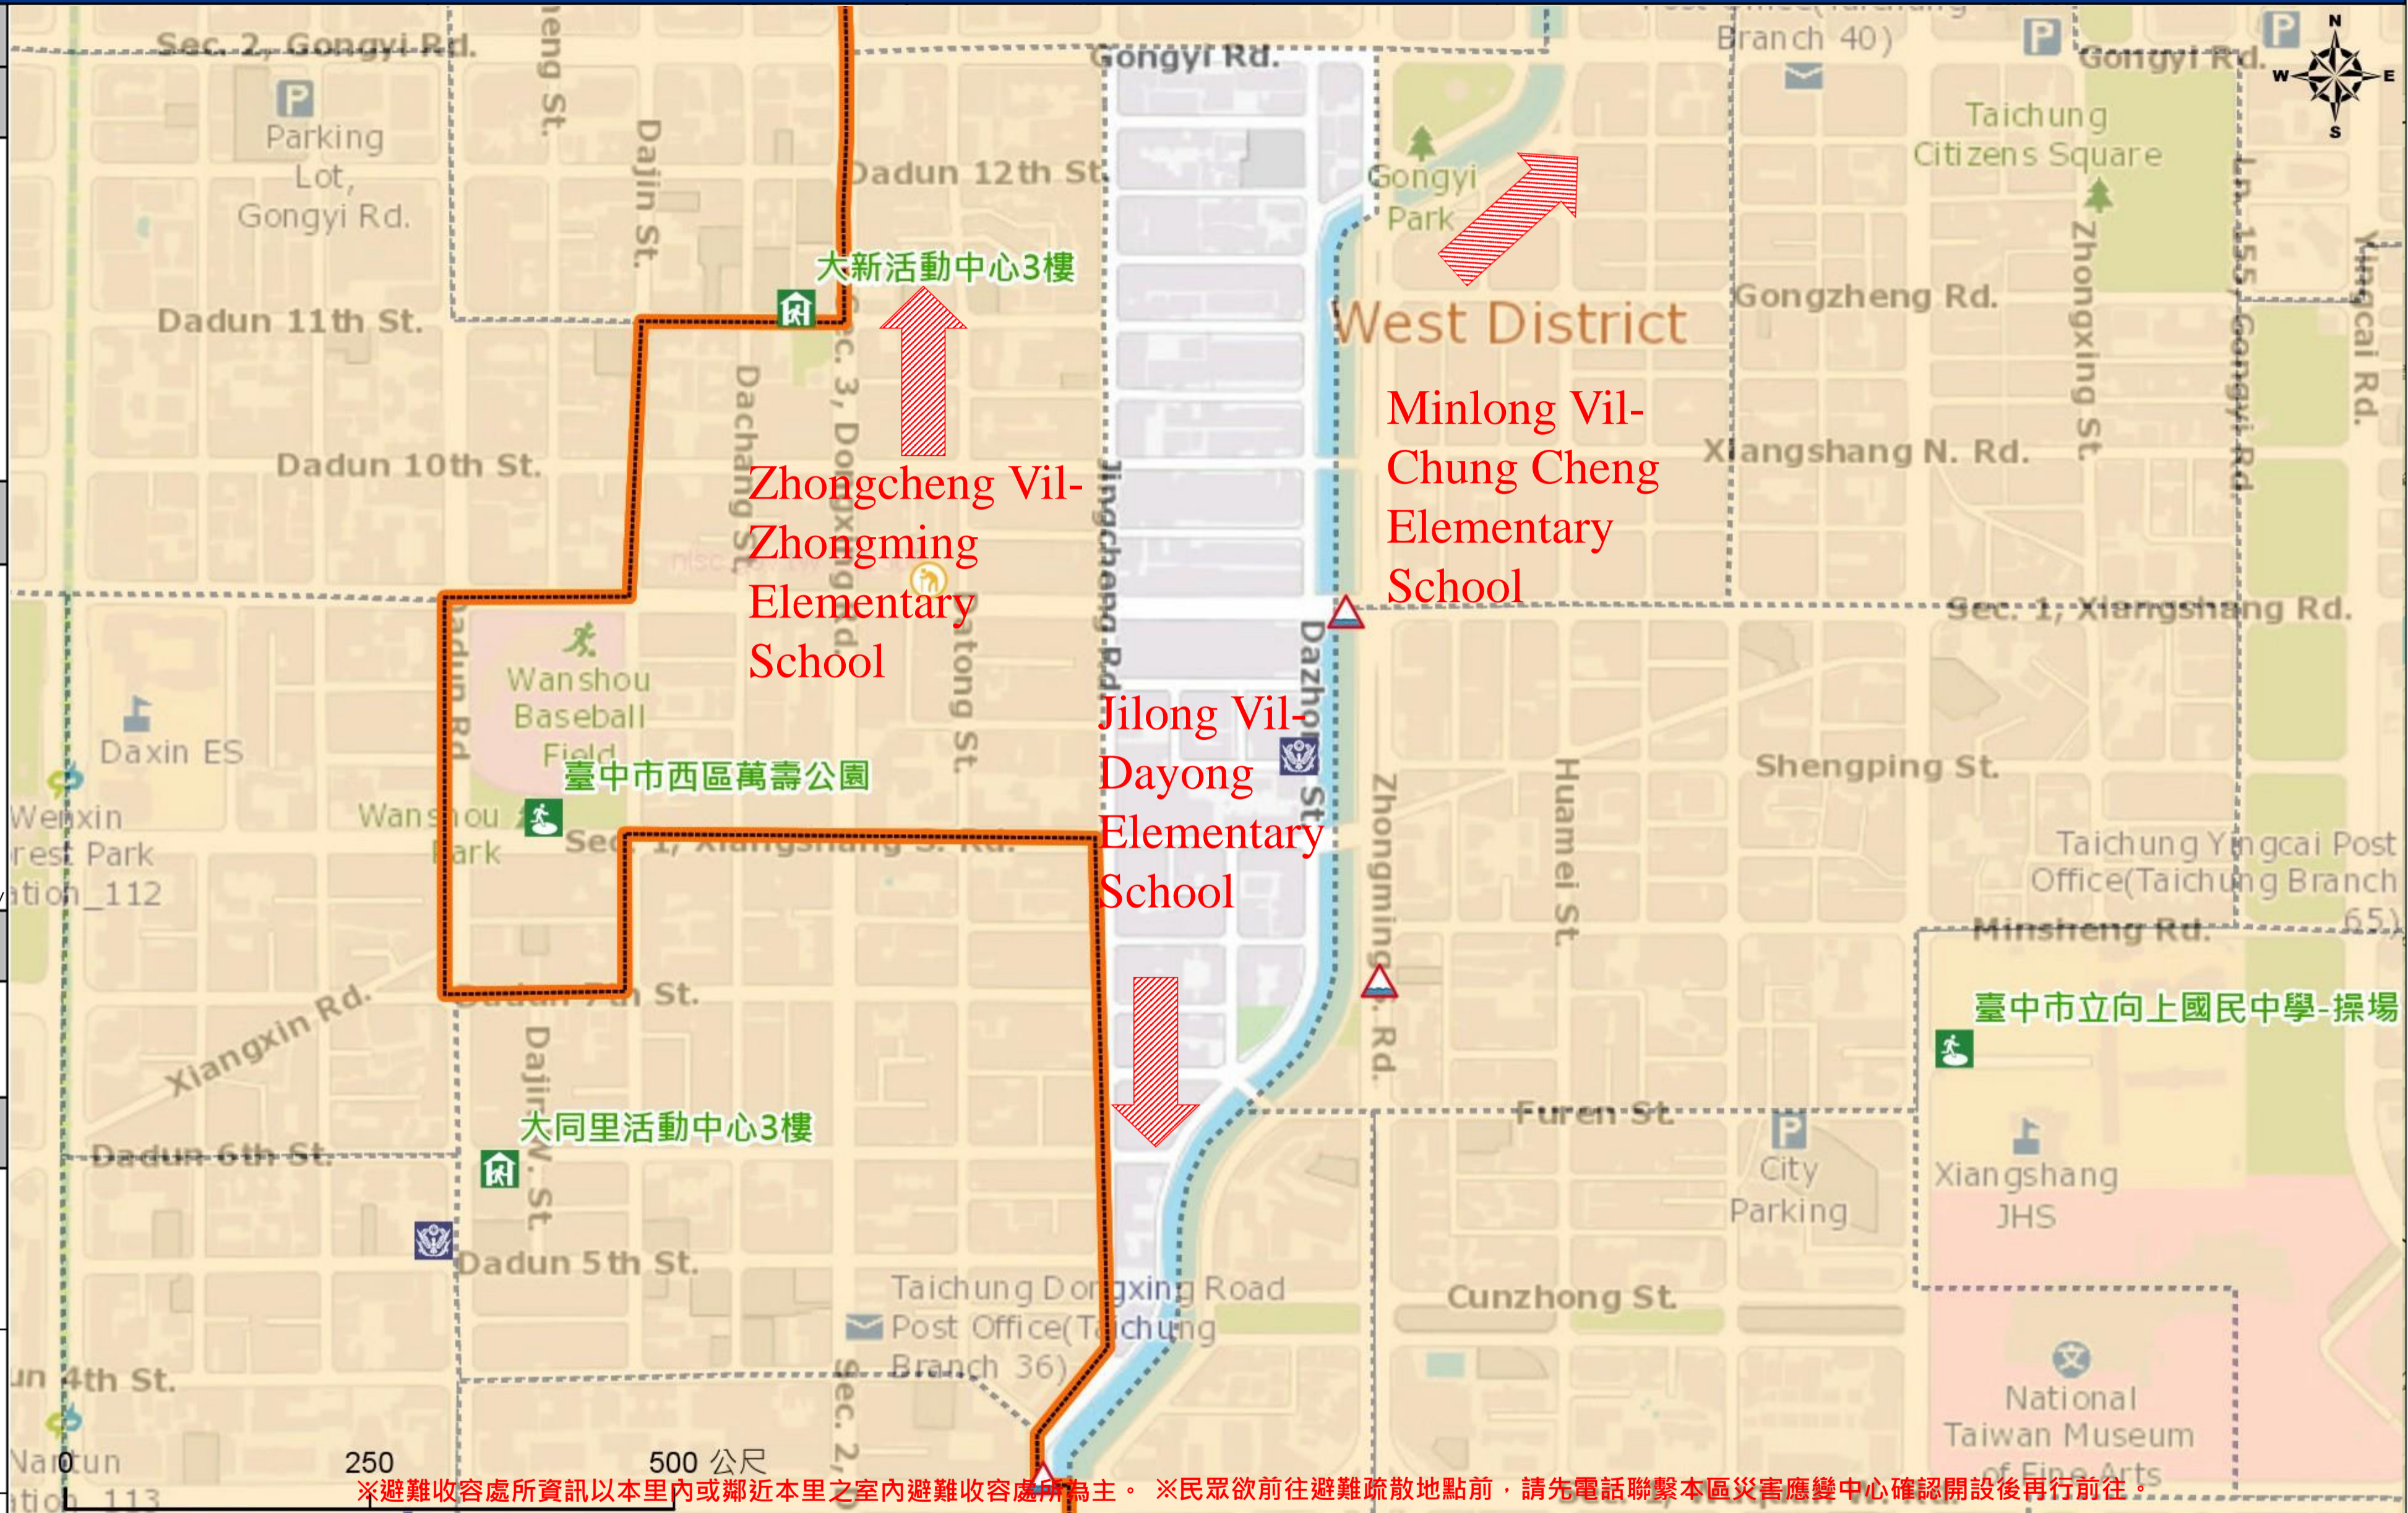

防災資訊表 Information Table
災害通報單位 Notification Unit
臺中市災害應變中心 Taichung EOC 04-23811119#567 西區災害應變中心 West District EOC 04-22245200 警察局第一分局 Police Department 04-22223725 消防局中港分隊 Fire Department 04-23222100 1999臺中市民一碼通 Citizen Helpline 1999

防災資訊網站
Emergency Information website

經濟部水利署防災資訊服務網
Water Resources Agency, Ministry of Economic Affairs
<https://fhy.wra.gov.tw/fhyv2/>

行政院農委會土石流防災資訊網
Debris Flow Disaster Prevention Information
<https://246.swcb.gov.tw/>

NCDR災害情資網
National Science and Technology Center for Disaster Reduction
<https://ceodss.ncdr.nat.gov.tw/>

臺中市政府水利局防災資訊網
Water Resources Bureau of Taichung City Government
<https://wrbeochi.taichung.gov.tw/TCSAFE/>

緊急聯絡人
Emergency Contact person

里長 Chief of Gungde Vil.
楊博文 YANG, PO- WEN
電話 Tel. : (04)24718371
手機 Phone Number : 0910-438926

避難收容處所
Evacuation Shelter

名稱(Name) : Zhongming Elementary School
地址(add.) : No. 556, Sec. 2, Taiwan Blvd.
聯絡電話(Tel.) : 04-23172860#731
容納人數(Capacity) : 2700人

名稱(Name) : Dayong Elementary School
地址(add.) : No. 515, Zhongming S. Rd.
聯絡電話(Tel.) : 04-23755959#731
容納人數(Capacity) : 970人

名稱(Name) : Chung Cheng Elementary School
地址(add.) : No. 423, Yingcai Rd.
聯絡電話(Tel.) : 04-23212041#730
容納人數(Capacity) : 1355人

直升機停機處
Heliport Info

名稱 :
轄區分隊(電話) :

西區區公所2023年8月製作
Made in Aug 2023 by West District, Taichung City

*避難收容處所資訊以本里內或鄰近本里之室內避難收容處所為主。*民眾欲前往避難疏散地點前，請先電話聯繫本區災害應變中心確認開設後再行前往。

圖例 legend	防災 Disaster	道路 Road		設施 Facilities			界線 Administrative boundary	
		避難疏散方向 Evacuation route	一般道路 Road	省道 Provincial Road	室外避難處所 Outdoor Shelter	室內避難處所 Indoor Shelter	民生物資儲備處所 Material reserve	區行政界線 District level
	歷史淹水點位 History Flooding Point	縣道 County highway	快速道路 Expressway	醫療機構 Medical Facility	警察單位 Police Department	消防單位 Fire Department	里行政界線 Village level	
	歷史坡地災害 History slope point	國道 Highway	臺灣鐵路 TRA	社福機構(身障) Disabled Persons	社福機構(老人) Elderly welfare institution	社福機構(兒少) Children welfare	臺中市市民防災手冊 Taichung Citizen Disaster Prevention Guide	
		臺灣高鐵 THSR	台中捷運 TMRT	一般護理之家 Nursing Home	災害應變中心 Emergency Operation Center	直升機停機處 Heliport