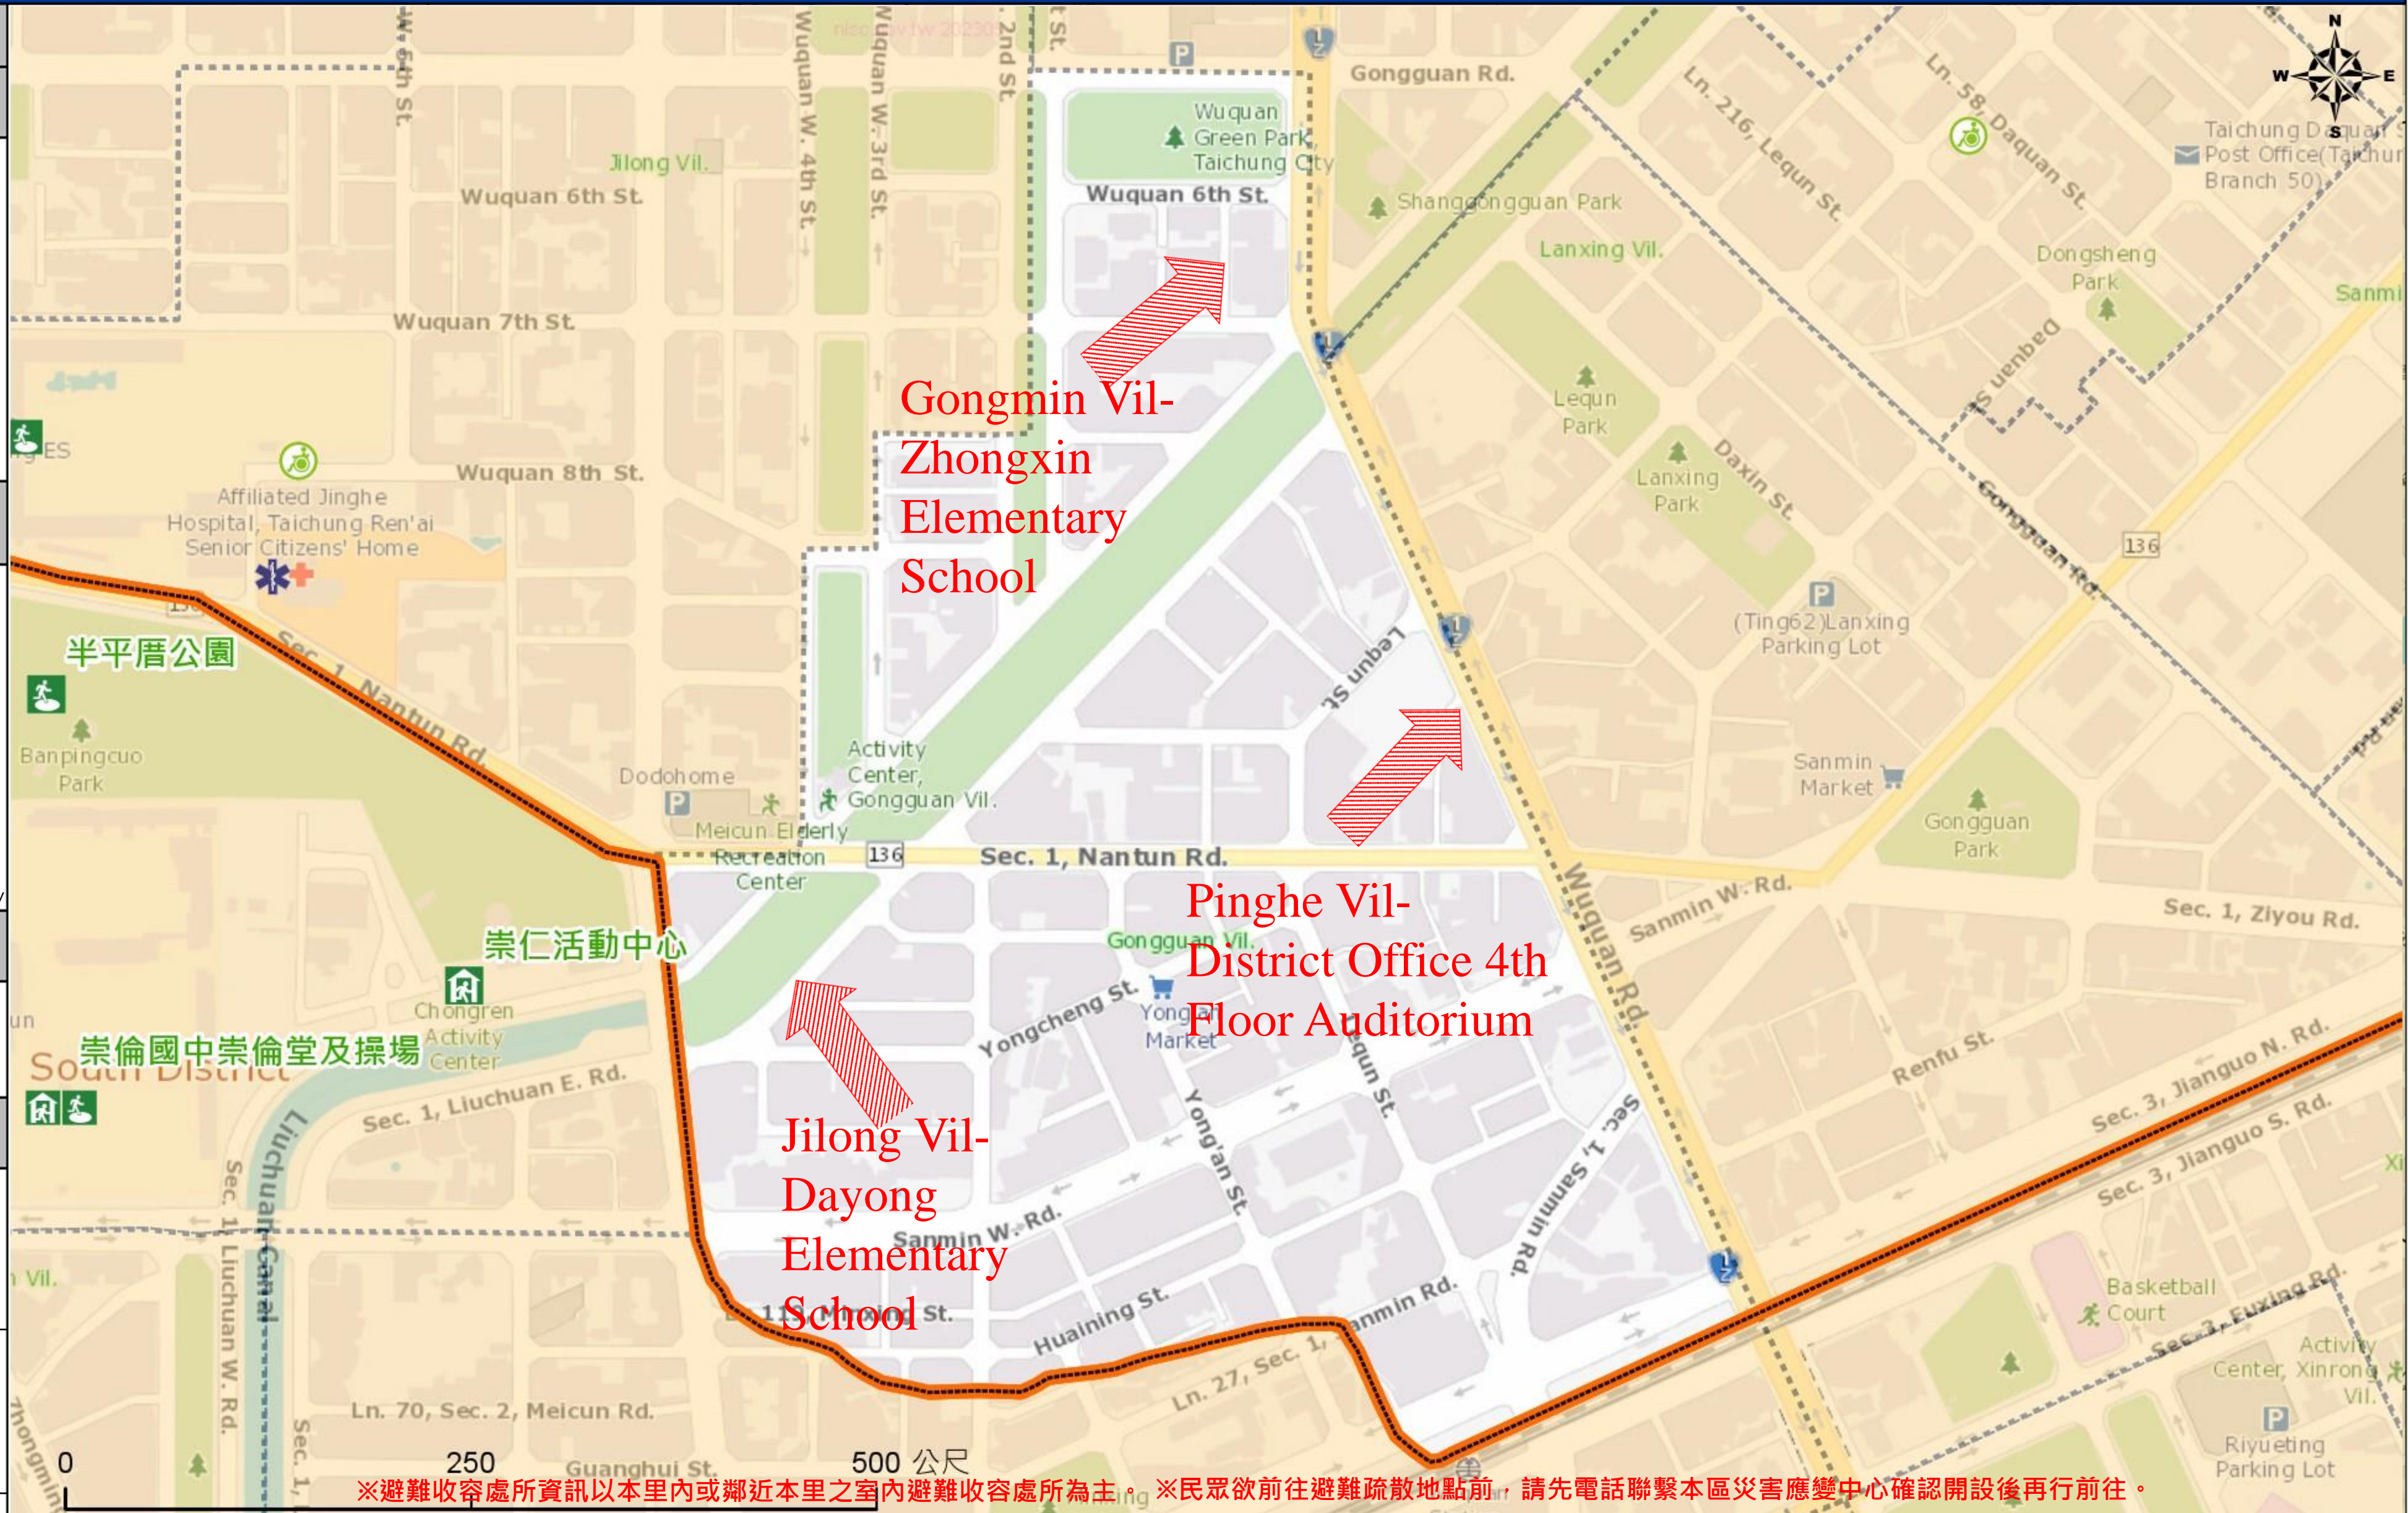

防災資訊表 Information Table
災害通報單位 Notification Unit
臺中市災害應變中心 Taichung EOC 04-23811119#567 西區災害應變中心 West District EOC 04-22245200 警察局第一分局 Police Department 04-22223725 消防局信義分隊 Fire Department 04-22878220 1999臺中市民一碼通 Citizen Helpline 1999

防災資訊網站 Emergency Information website
經濟部水利署防災資訊服務網 Water Resources Agency, Ministry of Economic Affairs https://fhy.wra.gov.tw/fhyv2/ 行政院農委會土石流防災資訊網 Debris Flow Disaster Prevention Information https://246.swcb.gov.tw/ NCDR災害情資網 National Science and Technology Center for Disaster Reduction https://ceocdss.ncdr.nat.gov.tw/ 臺中市政府水利局防災資訊網 Water Resources Bureau of Taichung City Government https://wrbeochi.taichung.gov.tw/TCSAFE/

緊急聯絡人 Emergency Contact person
里長 Chief of Gongguan Vil. 謝錫宏 電話 Tel. : (04)23713948 手機 Phone Number : 0919-670800

避難收容處所 Evacuation Shelter
名稱(Name) : Dayong Elementary School 地址(add.) : No. 515, Zhongming S. Rd. 聯絡電話(Tel.) : 04-23755959#731 容納人數(Capacity) : 970 人
名稱(Name) : Zhongxin Elementary School 地址(add.) : No. 155, Linsen Rd. 聯絡電話(Tel.) : 04-23722866#731 容納人數(Capacity) : 850 人

名稱(Name) : District Office 4th Floor Auditorium 地址(add.) : No. 11, Jinshan Rd. 聯絡電話(Tel.) : 04-22245200#508 容納人數(Capacity) : 50 人

直升機停機處 Heliport Info
名稱 : 轄區分隊(電話) :
西區區公所 2023年8月製作 Made in Aug 2023 by West District, Taichung City

※避難收容處所資訊以本里內或鄰近本里之室內避難收容處所為主。※民眾欲前往避難疏散地點前，請先電話聯繫本區災害應變中心確認開設後再行前往。

圖例 legend	防災 Disaster	道路 Road	設施 Facilities	界線 Administrative boundary
	避難疏散方向 Evacuation route	一般道路 Road	室外避難處所 Outdoor Shelter	區行政界線 District level
	歷史淹水點位 History Flooding Point	縣道 County highway	醫療機構 Medical Facility	里行政界線 Village level
	歷史坡地災害 History slope point	國道 Highway	社福機構(身障) Disabled Persons	
		臺灣鐵路 TRA	社福機構(老人) Elderly welfare institution	臺中市市民防災手冊 Taichung Citizen Disaster Prevention Guide
		臺灣高鐵 THSR	一般護理之家 Nursing Home	
		台中捷運 TMRT	災害應變中心 Emergency Operation Center	
			民生物資儲備處所 Material reserve	
			警察單位 Police Department	
			消防單位 Fire Department	
			社福機構(兒少) Children welfare	
			直升機停機處 Heliport