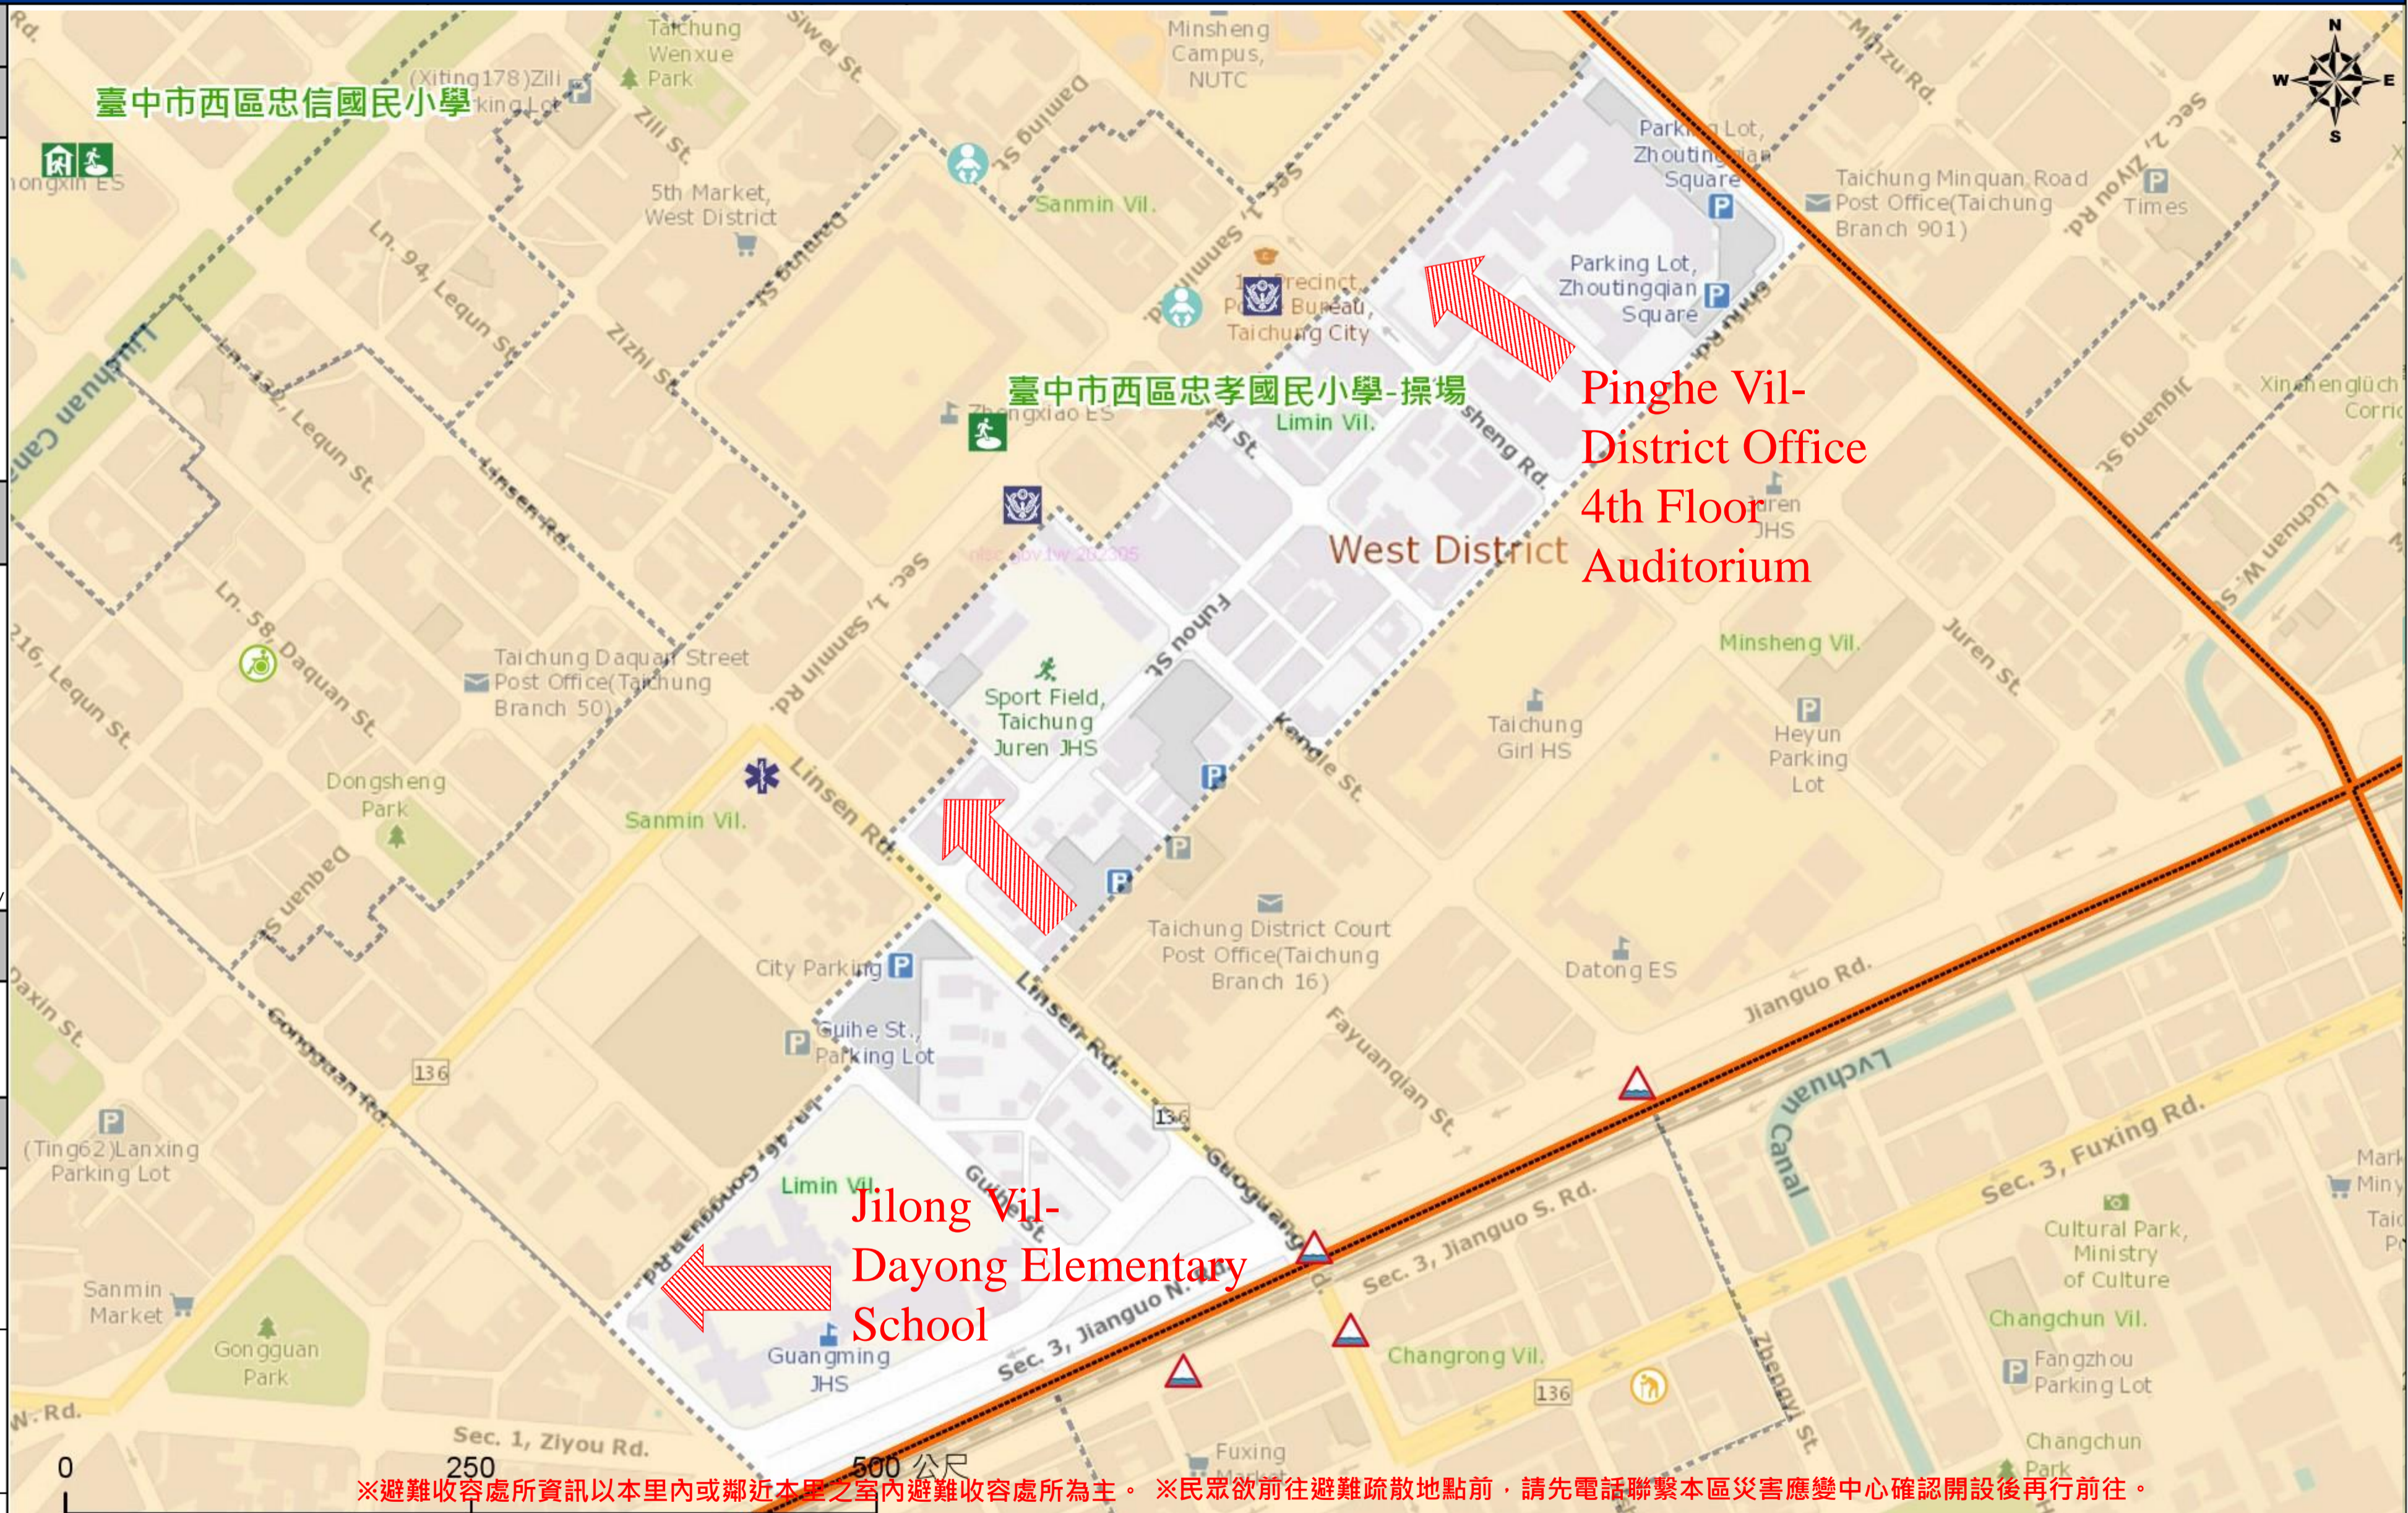

# 臺中市西區利民里簡易疏散避難地圖 Limin Vil., West District, Taichung City Simple Evacuation Map No.6600400-002

<b>防災資訊表</b> Information Table
<b>災害通報單位</b> Notification Unit
臺中市災害應變中心 Taichung EOC 04-23811119#567 西區災害應變中心 West District EOC 04-22245200 警察局第一分局 Police Department 04-22223725 消防局信義分隊 Fire Department 04-22878220 1999臺中市民一碼通 Citizen Helpline 1999

圖例 legend	防災 Disaster	道路 Road	設施 Facilities	界線 Administrative boundary
	避難疏散方向 Evacuation route	一般道路 Road	室外避難處所 Outdoor Shelter	區行政界線 District level
	歷史淹水點位 History Flooding Point	縣道 County highway	醫療機構 Medical Facility	里行政界線 Village level
	歷史坡地災害 History slope point	國道 Highway	社福機構(身障) Disabled Persons	
		臺灣鐵路 TRA	社福機構(老人) Elderly welfare institution	臺中市市民防災手冊 Taichung Citizen Disaster Prevention Guide
		臺灣高鐵 THSR	台中捷運 TMRT	
			一般護理之家 Nursing Home	
			室內避難處所 Indoor Shelter	
			民生物資儲備處所 Material reserve	
			警察單位 Police Department	
			消防單位 Fire Department	
			社福機構(兒少) Children welfare	
			災害應變中心 Emergency Operation Center	
			直升機停機處 Heliport	