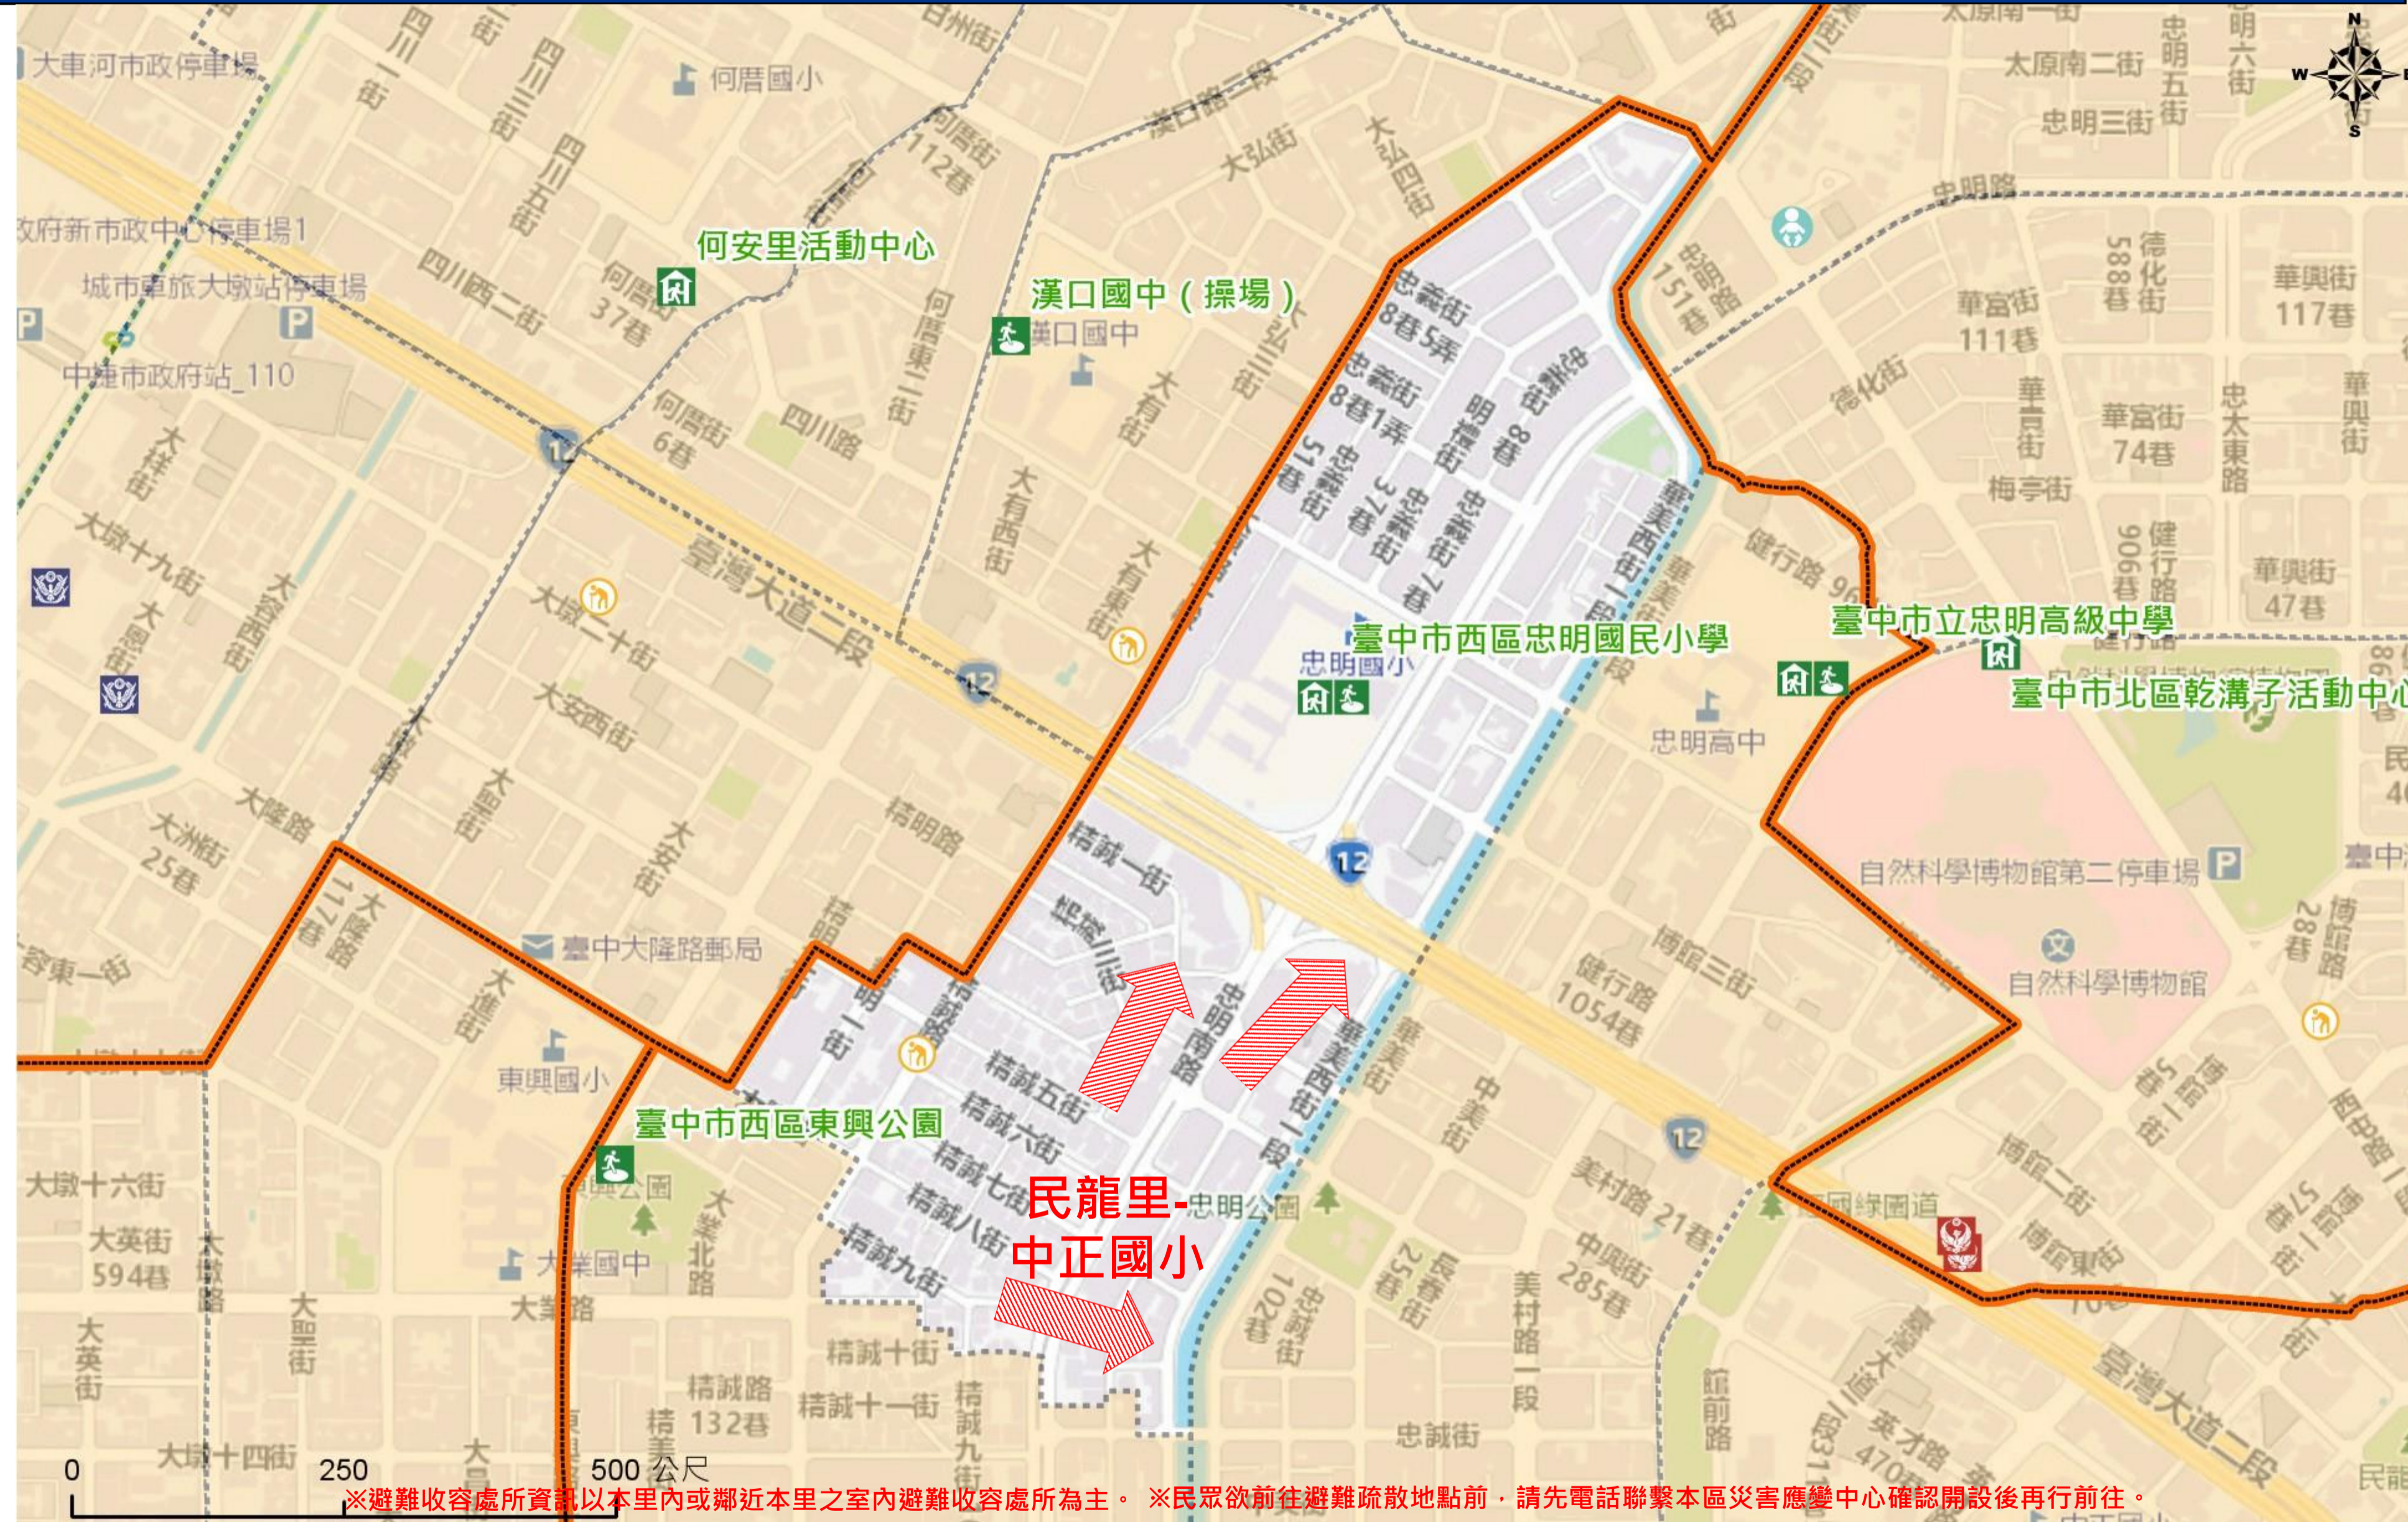

臺中市西區忠誠里簡易疏散避難地圖 Zhongcheng Vil., West District, Taichung City Simple Evacuation Map No.6600400-019

防災資訊表 Information Table
災害通報單位 Notification Unit
臺中市災害應變中心 Taichung EOC 04-23811119#567
西區災害應變中心 West District EOC 04-22245200
警察局第一分局 Police Department 04-22223725
消防局中港分隊 Fire Department 04-23222100
1999臺中市民一碼通 Citizen Helpline 1999

防災資訊網站 Emergency Information website
經濟部水利署防災資訊服務網 Water Resources Agency, Ministry of Economic Affairs https://fhy.wra.gov.tw/fhyv2/
行政院農委會土石流防災資訊網 Debris Flow Disaster Prevention Information https://246.swcb.gov.tw/
NCDR災害情資網 National Science and Technology Center for Disaster Reduction https://ceocdss.ncdr.nat.gov.tw/
臺中市政府水利局防災資訊網 Water Resources Bureau of Taichung City Government https://wrbeochi.taichung.gov.tw/TCSAFE/

緊急聯絡人 Emergency Contact person
里長 Chief of Zhongcheng Vil. 趙瑞豐 電話 Tel. : (04)23138751 手機 Phone Number : 0936-487629

避難收容處所 Evacuation Shelter
名稱(Name) : 忠明國小 (震) (水) 地址(add.) : 臺灣大道二段556號 聯絡電話(Tel.) : 04-23172860#731 容納人數(Capacity) : 2700人
名稱(Name) : 忠明高中 (震) (水) 地址(add.) : 忠明里博館路166號 聯絡電話(Tel.) : 04-23224690#734 容納人數(Capacity) : 2400人

名稱(Name) : 中正國小 (震) (水) 地址(add.) : 民龍里英才路423號 聯絡電話(Tel.) : 04-23212041#730 容納人數(Capacity) : 1355人

直升機停機處 Heliport Info
名稱 : 轄區分隊(電話) :

西區區公所2023年8月製作
Made in Aug 2023 by West District, Taichung City

※避難收容處所資訊以本里內或鄰近本里之室內避難收容處所為主。 ※民眾欲前往避難疏散地點前，請先電話聯繫本區災害應變中心確認開設後再行前往。

圖例 legend	防災 Disaster	道路 Road		設施 Facilities			界線 Administrative boundary	
		避難疏散方向 Evacuation route	一般道路 Road	省道 Provincial Road	室外避難處所 Outdoor Shelter	室內避難處所 Indoor Shelter	民生物資儲備處所 Material reserve	區行政界線 District level
	歷史淹水點位 History Flooding Point	縣道 County highway	快速道路 Expressway	醫療機構 Medical Facility	警察單位 Police Department	消防單位 Fire Department	里行政界線 Village level	
	歷史坡地災害 History slope point	國道 Highway	臺灣鐵路 TRA	社福機構(身障) Disabled Persons	社福機構(老人) Elderly welfare institution	社福機構(兒少) Children welfare	臺中市市民防災手冊 Taichung Citizen Disaster Prevention Guide	
		臺灣高鐵 THSR	台中捷運 TMRT	一般護理之家 Nursing Home	災害應變中心 Emergency Operation Center	直升機停機處 Heliport