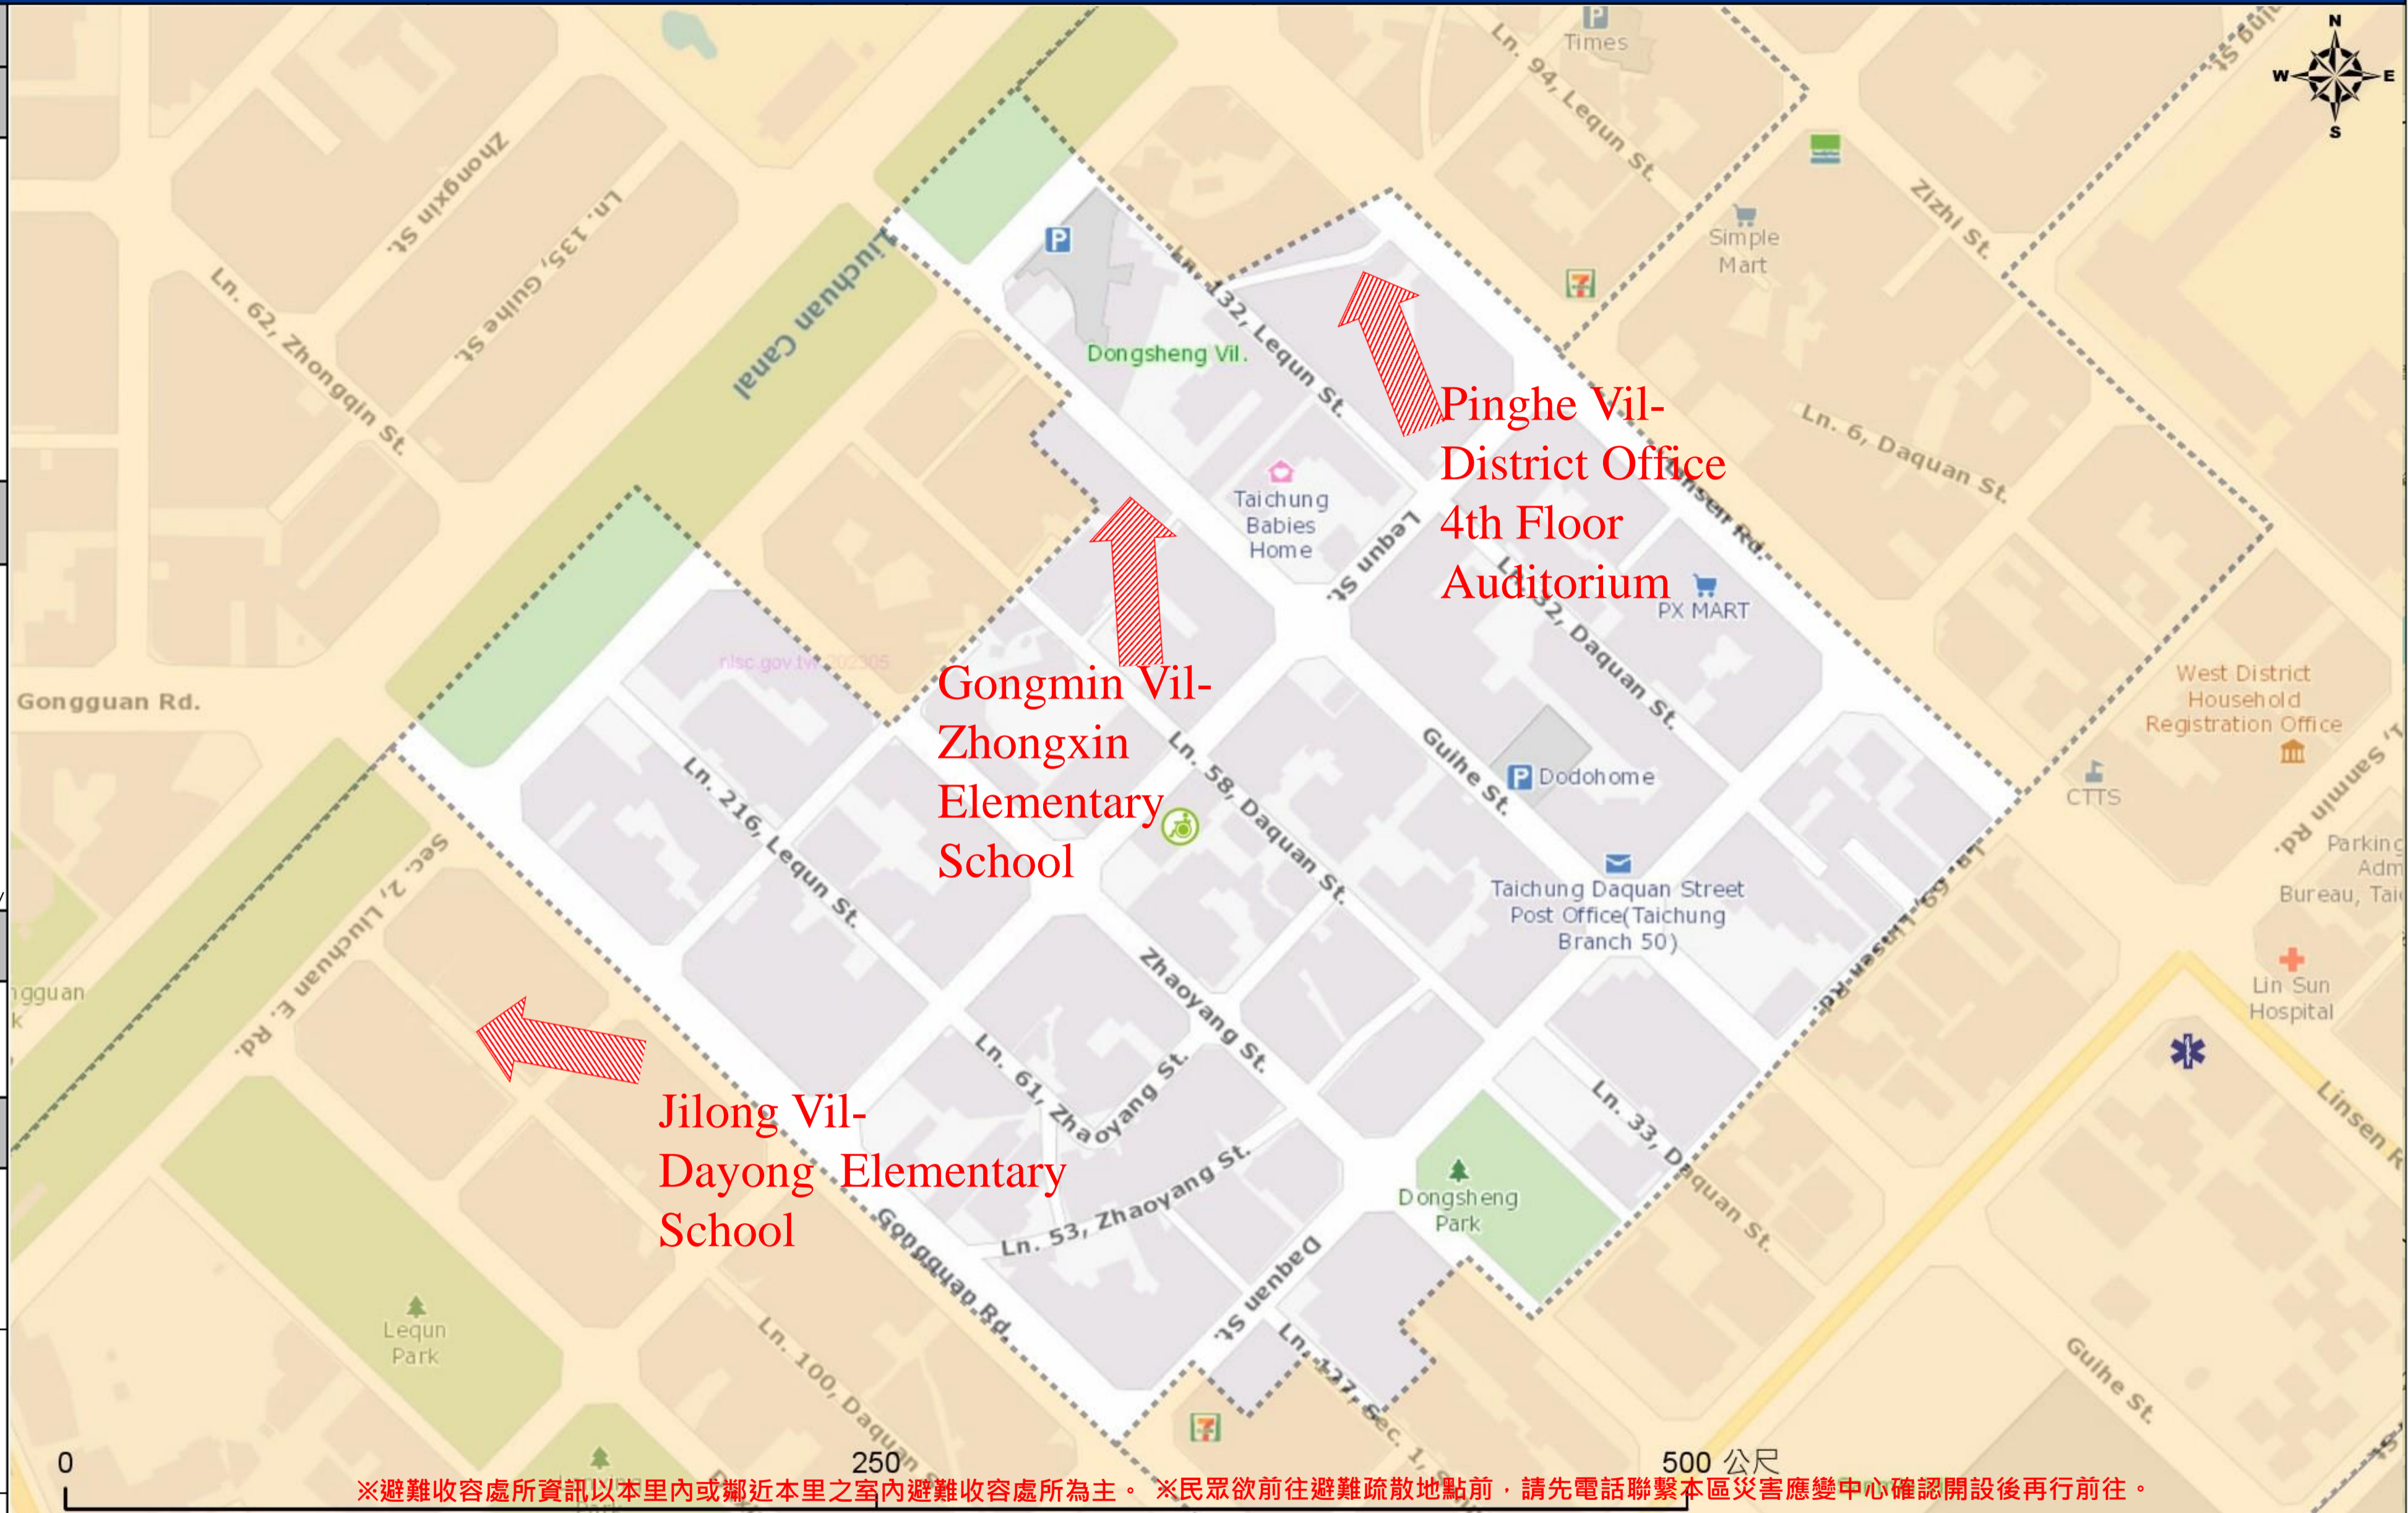

直升機停機處 Heliport Info

名稱 :
轄區分隊(電話) :

西區區公所2023年8月製作
Made in Aug 2023 by West District, Taichung City

※避難收容處所資訊以本里內或鄰近本里之室內避難收容處所為主。※民眾欲前往避難疏散地點前，請先電話聯繫本區災害應變中心確認開設後再行前往。

圖例 legend	防災 Disaster	道路 Road		設施 Facilities			界線 Administrative boundary
	避難疏散方向 Evacuation route	一般道路 Road	省道 Provincial Road	室外避難處所 Outdoor Shelter	室內避難處所 Indoor Shelter	民生物資儲備處所 Material reserve	區行政界線 District level
歷史淹水點位 History Flooding Point	縣道 County highway	快速道路 Expressway	醫療機構 Medical Facility	警察單位 Police Department	消防單位 Fire Department	里行政界線 Village level	
歷史坡地災害 History slope point	國道 Highway	臺灣鐵路 TRA	社福機構(身障) Disabled Persons	社福機構(老人) Elderly welfare institution	社福機構(兒少) Children welfare	臺中市市民防災手冊 Taichung Citizen Disaster Prevention Guide	
	臺灣高鐵 THSR	台中捷運 TMRT	一般護理之家 Nursing Home	災害應變中心 Emergency Operation Center	直升機停機處 Heliport		